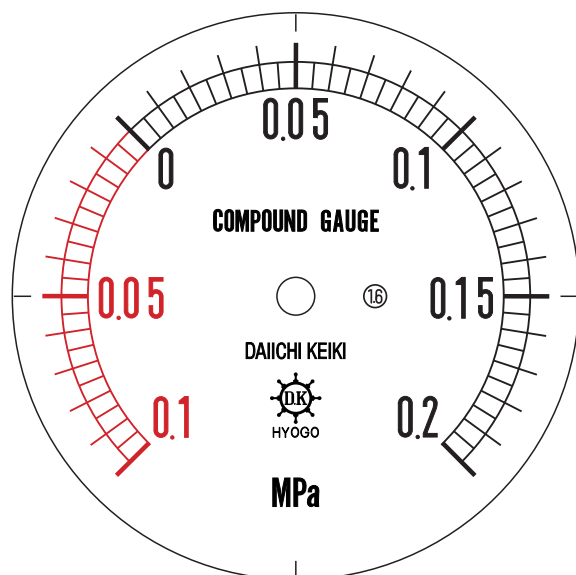

■ 圧力計文字板

精度等級	大きさ	圧力範囲	目盛数
1.6級品	75φ	-0.1~0.2MPa	60

■このページをA4用紙に印刷していただきますと文字板が原寸で出力されます。
※印刷設定「用紙に合わせてページを縮小」のチェックを外してからご出力ください。

株式会社 第一計器製作所

<http://www.daiichikeiki.co.jp>