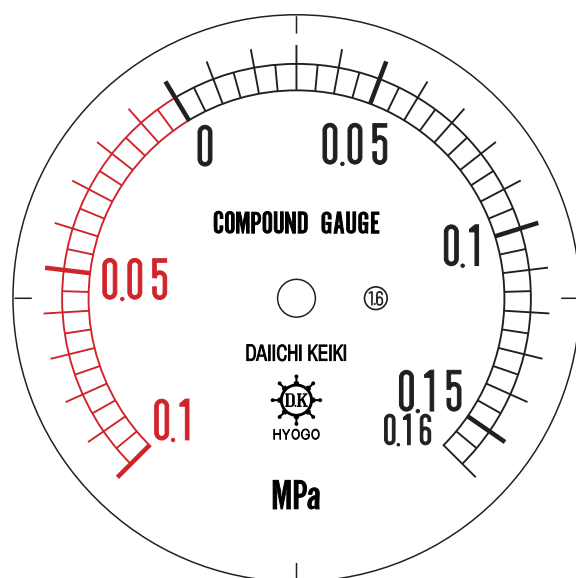

■ 圧力計文字板

精度等級	大きさ	圧力範囲	目盛数
1.6級品	75φ	-0.1~0.16MPa	52

■このページをA4用紙に印刷していただきますと文字板が原寸で出力されます。
※印刷設定「用紙に合わせてページを縮小」のチェックを外してからご出力ください。

株式会社 第一計器製作所

<http://www.daiichikeiki.co.jp>