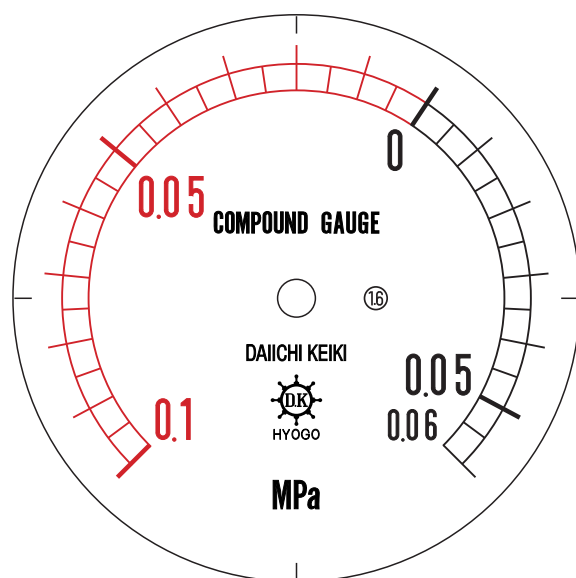

■ 圧力計文字板

精度等級	大きさ	圧力範囲	目盛数
1.6級品	75φ	-0.1~0.06MPa	32

■このページをA4用紙に印刷していただきますと文字板が原寸で出力されます。
※印刷設定「用紙に合わせてページを縮小」のチェックを外してからご出力ください。

株式会社 第一計器製作所

<http://www.daiichikeiki.co.jp>