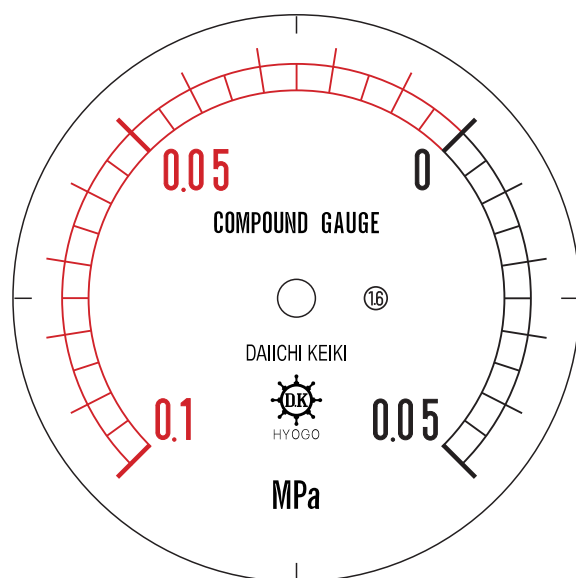

■ 圧力計文字板

精度等級	大きさ	圧力範囲	目盛数
1.6級品	75φ	-0.1~0.05MPa	30

■このページをA4用紙に印刷していただきますと文字板が原寸で出力されます。
※印刷設定「用紙に合わせてページを縮小」のチェックを外してからご出力ください。

株式会社 第一計器製作所

<http://www.daiichikeiki.co.jp>