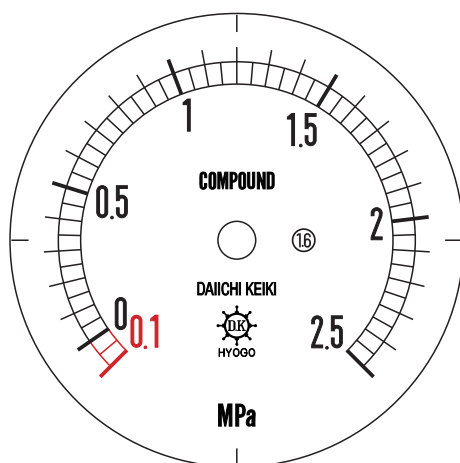

# ■ 圧力計文字板

精度等級	大きさ	圧力範囲	目盛数
1.6級品	60φ	-0.1~2.5MPa	52

■このページをA4用紙に印刷していただきますと文字板が原寸で出力されます。  
※印刷設定「用紙に合わせてページを縮小」のチェックを外してからご出力ください。

株式会社 第一計器製作所

<http://www.daiichikeiki.co.jp>