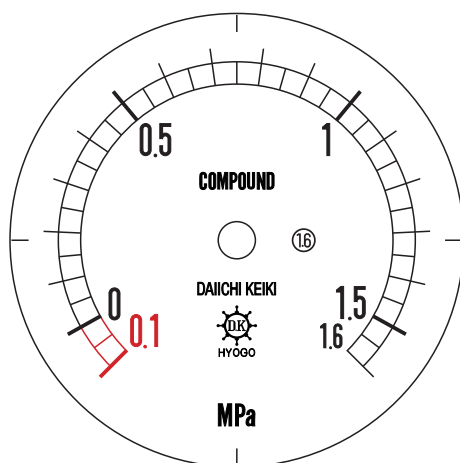

■ 圧力計文字板

精度等級	大きさ	圧力範囲	目盛数
1.6級品	60φ	-0.1~1.6MPa	34

■ このページをA4用紙に印刷していただきますと文字板が原寸で出力されます。
※印刷設定「用紙に合わせてページを縮小」のチェックを外してからご出力ください。

株式会社 第一計器製作所

<http://www.daiichikeiki.co.jp>