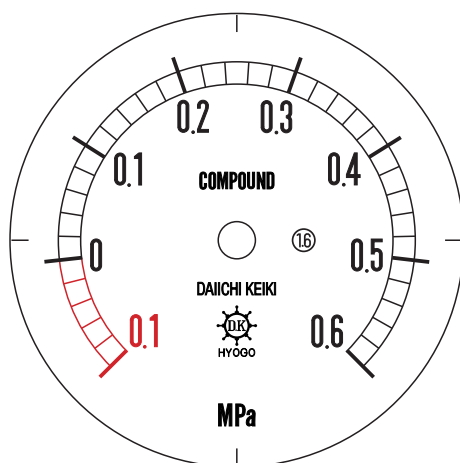

# ■ 圧力計文字板

精度等級	大きさ	圧力範囲	目盛数
1.6級品	60φ	-0.1~0.6MPa	35

■このページをA4用紙に印刷していただきますと文字板が原寸で出力されます。  
※印刷設定「用紙に合わせてページを縮小」のチェックを外してからご出力ください。

株式会社 第一計器製作所

<http://www.daiichikeiki.co.jp>