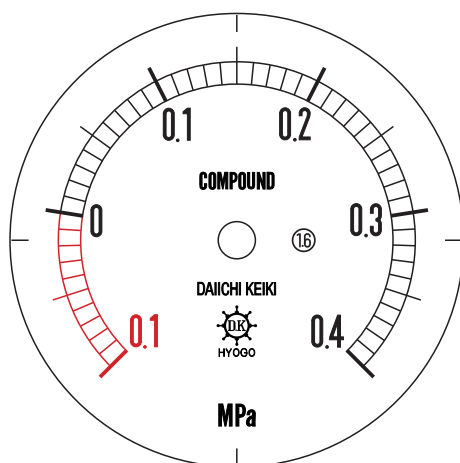

■ 圧力計文字板

精度等級	大きさ	圧力範囲	目盛数
1.6級品	60φ	-0.1~0.4MPa	50

■このページをA4用紙に印刷していただきますと文字板が原寸で出力されます。
※印刷設定「用紙に合わせてページを縮小」のチェックを外してからご出力ください。

株式会社 第一計器製作所

<http://www.daiichikeiki.co.jp>