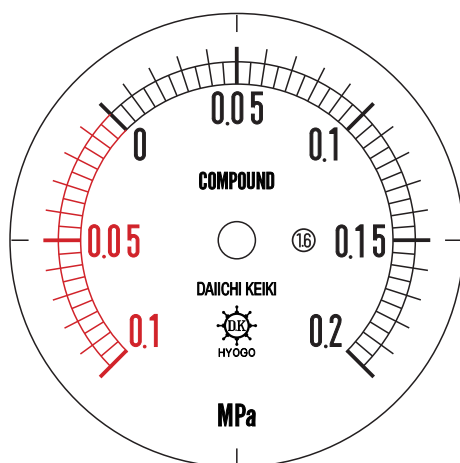

■ 圧力計文字板

精度等級	大きさ	圧力範囲	目盛数
1.6級品	60φ	-0.1~0.2MPa	60

■このページをA4用紙に印刷していただきますと文字板が原寸で出力されます。
※印刷設定「用紙に合わせてページを縮小」のチェックを外してからご出力ください。

株式会社 第一計器製作所

<http://www.daiichikeiki.co.jp>