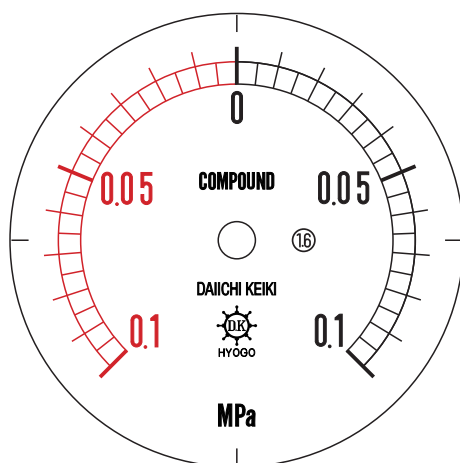

# ■ 圧力計文字板

精度等級	大きさ	圧力範囲	目盛数
1.6級品	60φ	-0.1~0.1MPa	40

■このページをA4用紙に印刷していただきますと文字板が原寸で出力されます。  
※印刷設定「用紙に合わせてページを縮小」のチェックを外してからご出力ください。

株式会社 第一計器製作所

<http://www.daiichikeiki.co.jp>