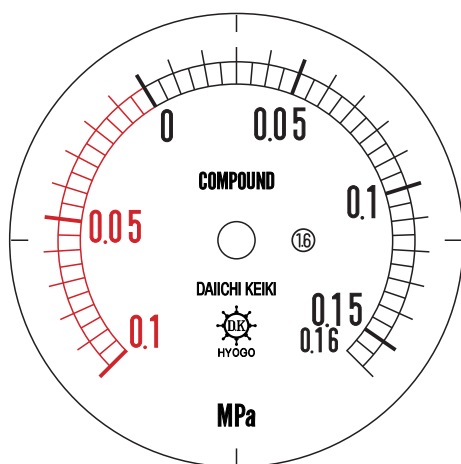

■ 圧力計文字板

精度等級	大きさ	圧力範囲	目盛数
1.6級品	60φ	-0.1~0.16MPa	52

■このページをA4用紙に印刷していただきますと文字板が原寸で出力されます。
※印刷設定「用紙に合わせてページを縮小」のチェックを外してからご出力ください。

株式会社 第一計器製作所

<http://www.daiichikeiki.co.jp>