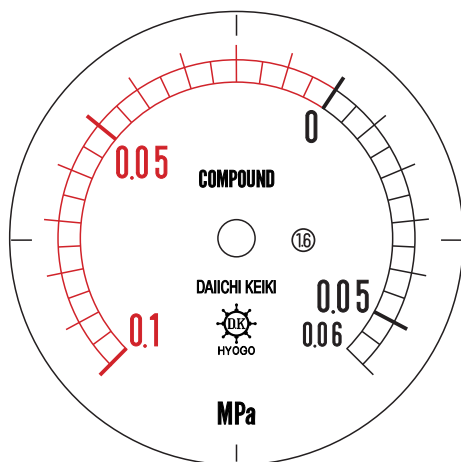

■ 圧力計文字板

精度等級	大きさ	圧力範囲	目盛数
1.6級品	60φ	-0.1~0.06MPa	32

■このページをA4用紙に印刷していただきますと文字板が原寸で出力されます。
※印刷設定「用紙に合わせてページを縮小」のチェックを外してからご出力ください。

株式会社 第一計器製作所

<http://www.daiichikeiki.co.jp>