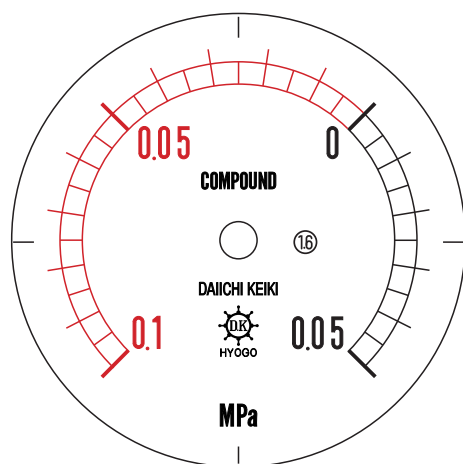

■ 圧力計文字板

精度等級	大きさ	圧力範囲	目盛数
1.6級品	60φ	-0.1~0.05MPa	30

■このページをA4用紙に印刷していただきますと文字板が原寸で出力されます。
※印刷設定「用紙に合わせてページを縮小」のチェックを外してからご出力ください。

株式会社 第一計器製作所

<http://www.daiichikeiki.co.jp>