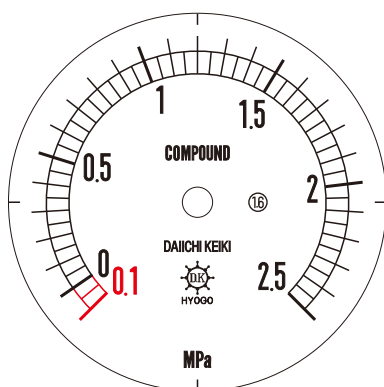

■ 圧力計文字板

精度等級	大きさ	圧力範囲	目盛数
1.6級品	50φ	-0.1~2.5MPa	52

■このページをA4用紙に印刷していただきますと文字板が原寸で出力されます。
※印刷設定「用紙に合わせてページを縮小」のチェックを外してからご出力ください。

株式会社 第一計器製作所

<http://www.daiichikeiki.co.jp>