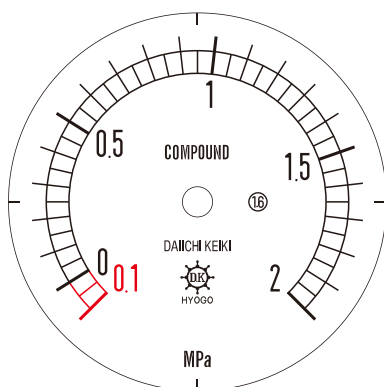

■ 圧力計文字板

精度等級	大きさ	圧力範囲	目盛数
1.6級品	50φ	-0.1~2MPa	42

■このページをA4用紙に印刷していただきますと文字板が原寸で出力されます。
※印刷設定「用紙に合わせてページを縮小」のチェックを外してからご出力ください。

株式会社 第一計器製作所

<http://www.daiichikeiki.co.jp>