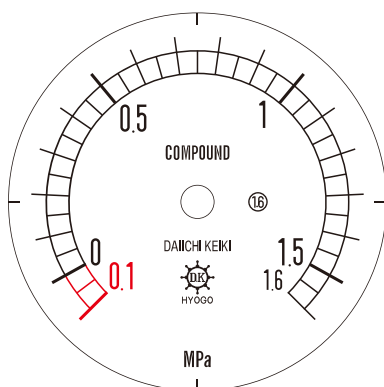

■ 圧力計文字板

精度等級	大きさ	圧力範囲	目盛数
1.6級品	50φ	-0.1~1.6MPa	34

■このページをA4用紙に印刷していただきますと文字板が原寸で出力されます。
※印刷設定「用紙に合わせてページを縮小」のチェックを外してからご出力ください。

株式会社 第一計器製作所

<http://www.daiichikeiki.co.jp>