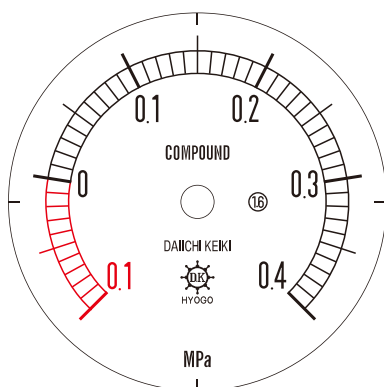

■ 圧力計文字板

精度等級	大きさ	圧力範囲	目盛数
1.6級品	50φ	-0.1~0.4MPa	50

■このページをA4用紙に印刷していただきますと文字板が原寸で出力されます。
※印刷設定「用紙に合わせてページを縮小」のチェックを外してからご出力ください。

株式会社 第一計器製作所

<http://www.daiichikeiki.co.jp>