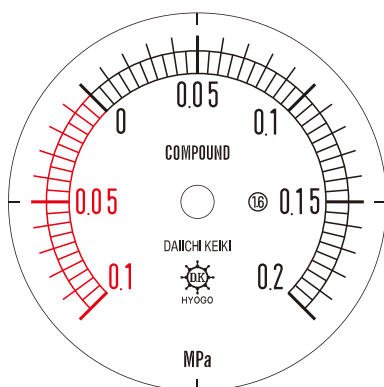

■ 圧力計文字板

精度等級	大きさ	圧力範囲	目盛数
1.6級品	50φ	-0.1~0.2MPa	60

■このページをA4用紙に印刷していただきますと文字板が原寸で出力されます。
※印刷設定「用紙に合わせてページを縮小」のチェックを外してからご出力ください。

株式会社 第一計器製作所

<http://www.daiichikeiki.co.jp>