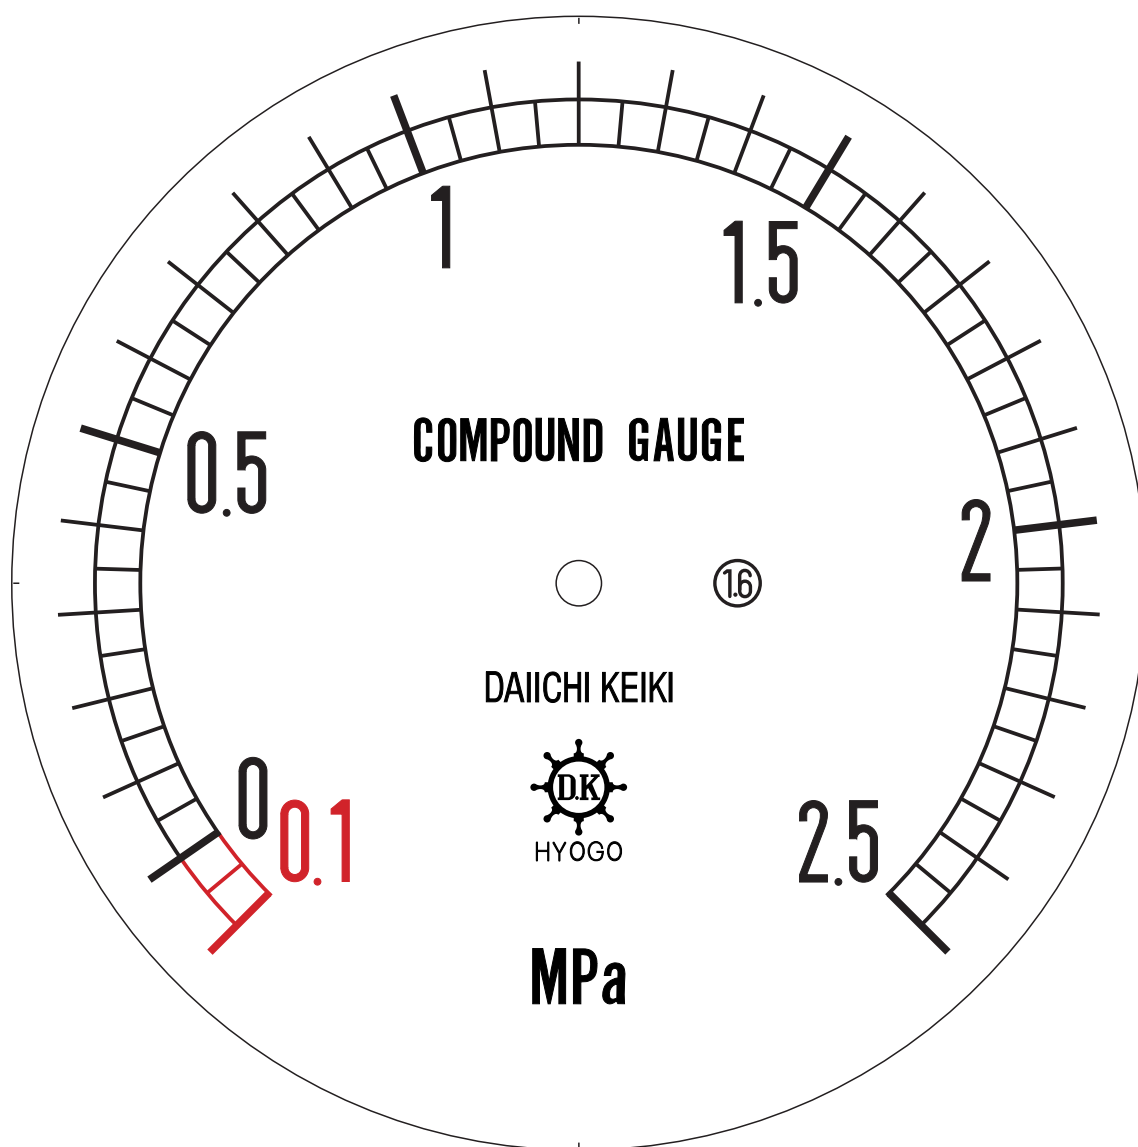

■ 圧力計文字板

精度等級	大きさ	圧力範囲	目盛数
1.6級品	150φ	-0.1~2.5MPa	52

■このページをA4用紙に印刷していただきますと文字板が原寸で出力されます。
※印刷設定「用紙に合わせてページを縮小」のチェックを外してからご出力ください。

株式会社 第一計器製作所

<http://www.daiichikeiki.co.jp>