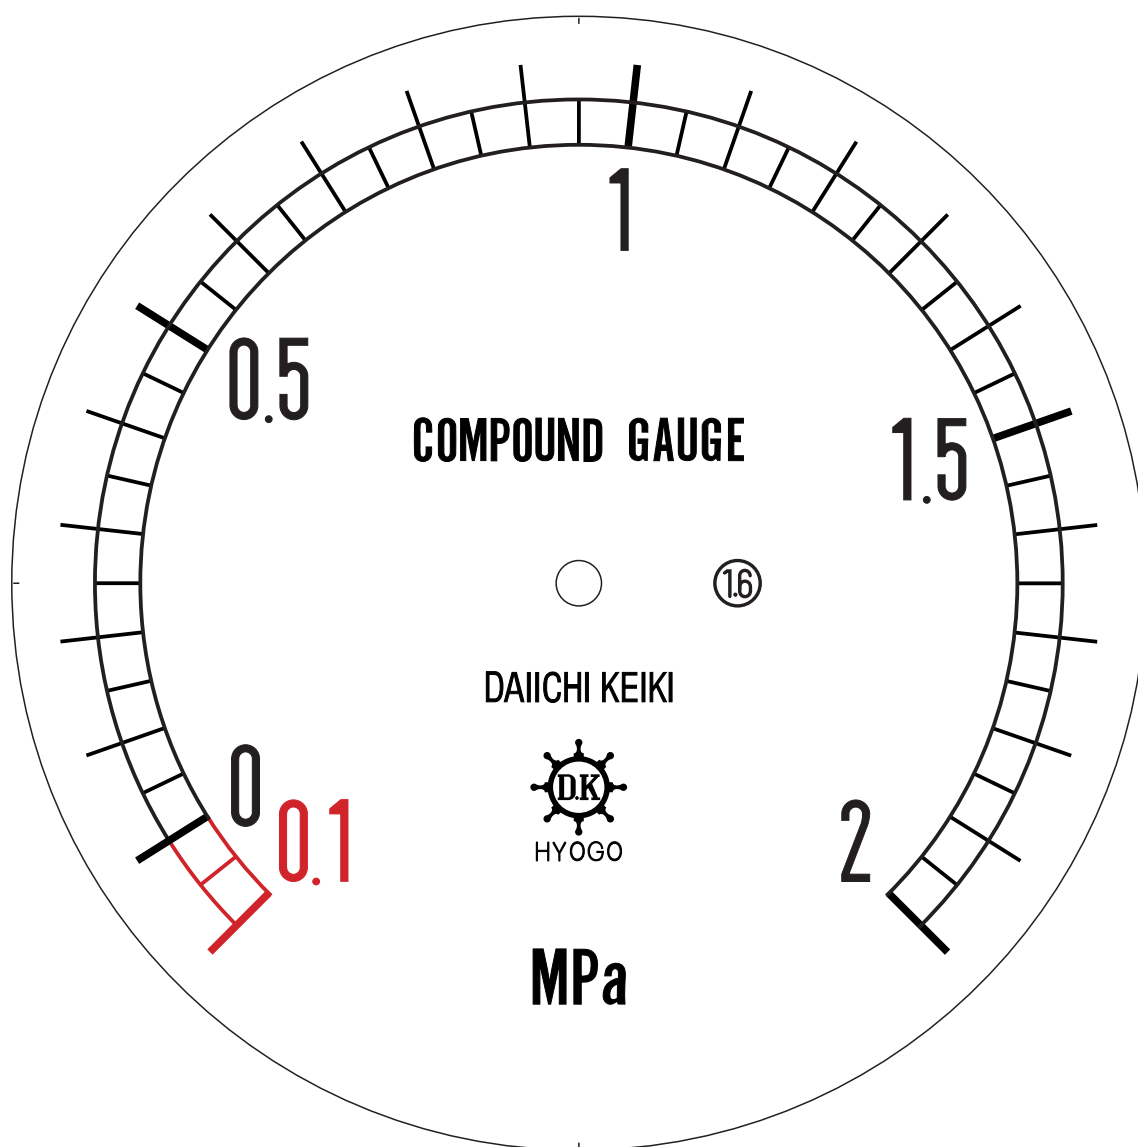

■ 圧力計文字板

精度等級	大きさ	圧力範囲	目盛数
1.6級品	150φ	-0.1~2MPa	42

■このページをA4用紙に印刷していただきますと文字板が原寸で出力されます。
※印刷設定「用紙に合わせてページを縮小」のチェックを外してからご出力ください。

株式会社 第一計器製作所

<http://www.daiichikeiki.co.jp>