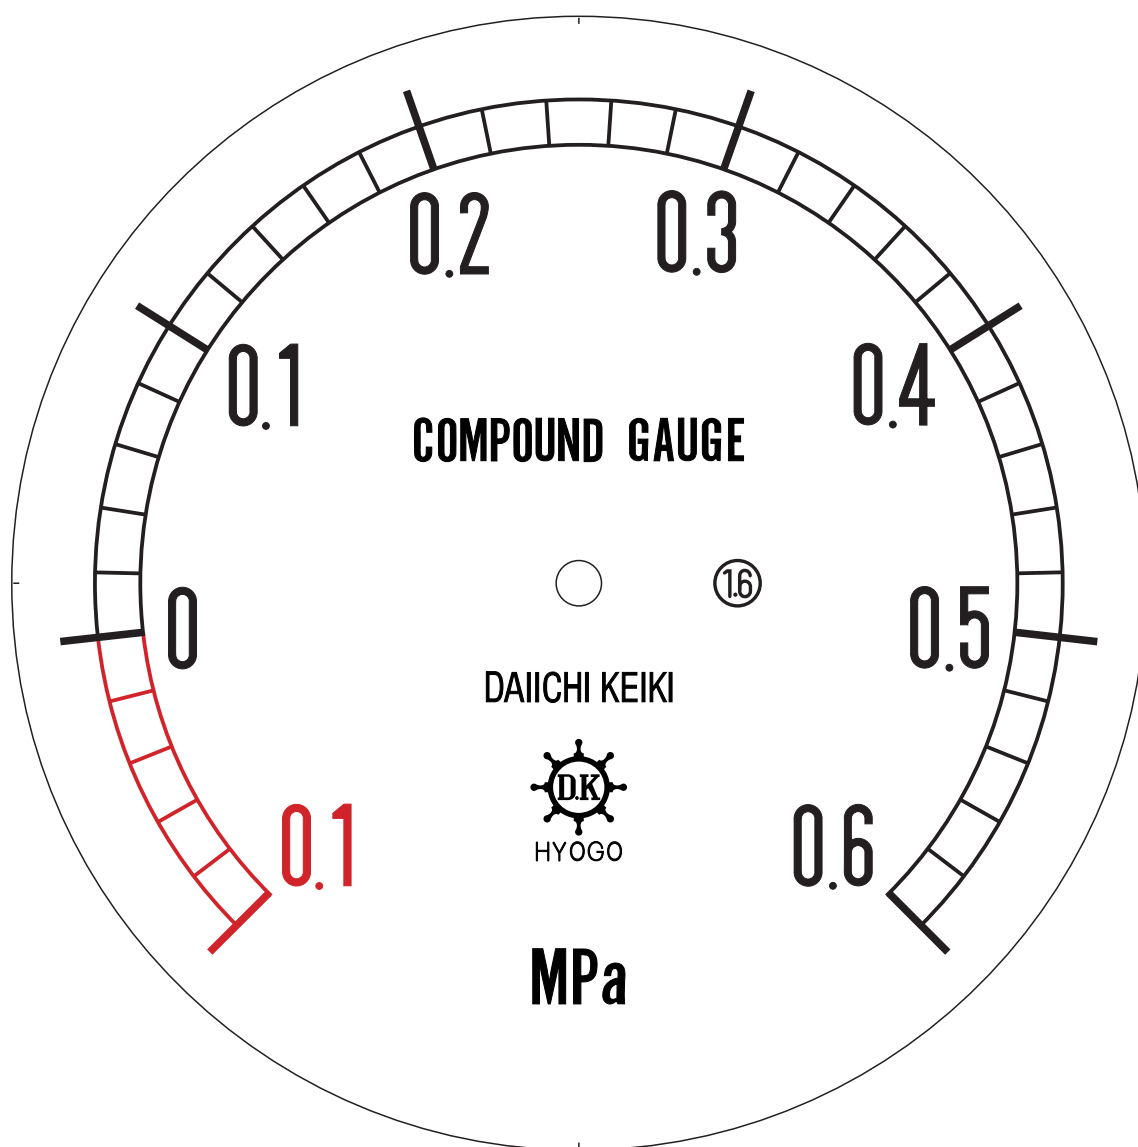

# ■ 圧力計文字板

精度等級	大きさ	圧力範囲	目盛数
1.6級品	150φ	-0.1~0.6MPa	35

■このページをA4用紙に印刷していただきますと文字板が原寸で出力されます。  
※印刷設定「用紙に合わせてページを縮小」のチェックを外してからご出力ください。

株式会社 第一計器製作所

<http://www.daiichikeiki.co.jp>