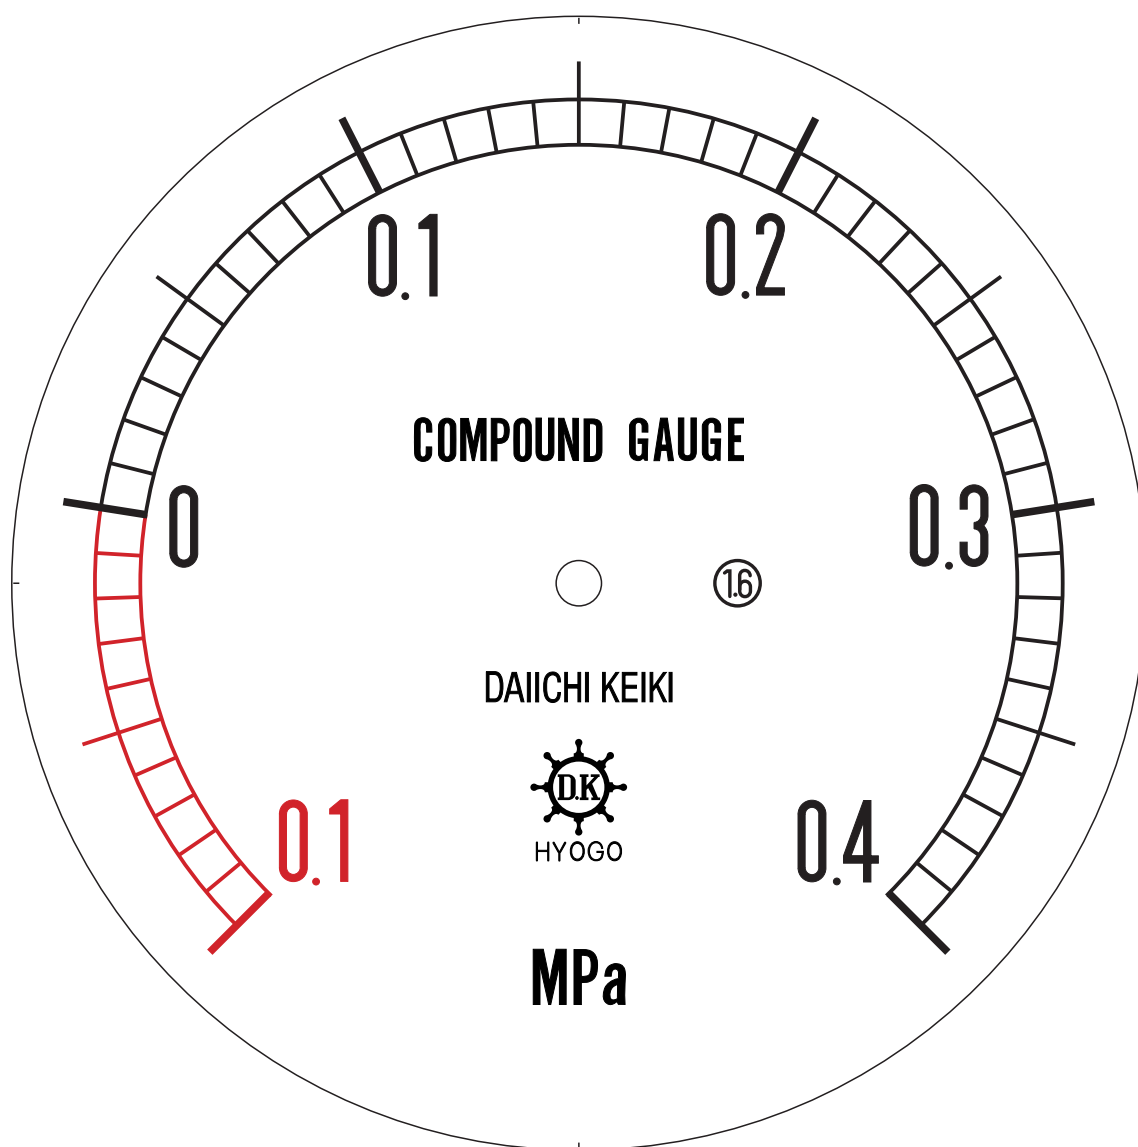

■ 圧力計文字板

精度等級	大きさ	圧力範囲	目盛数
1.6級品	150φ	-0.1~0.4MPa	50

■このページをA4用紙に印刷していただきますと文字板が原寸で出力されます。
※印刷設定「用紙に合わせてページを縮小」のチェックを外してからご出力ください。

株式会社 第一計器製作所

<http://www.daiichikeiki.co.jp>