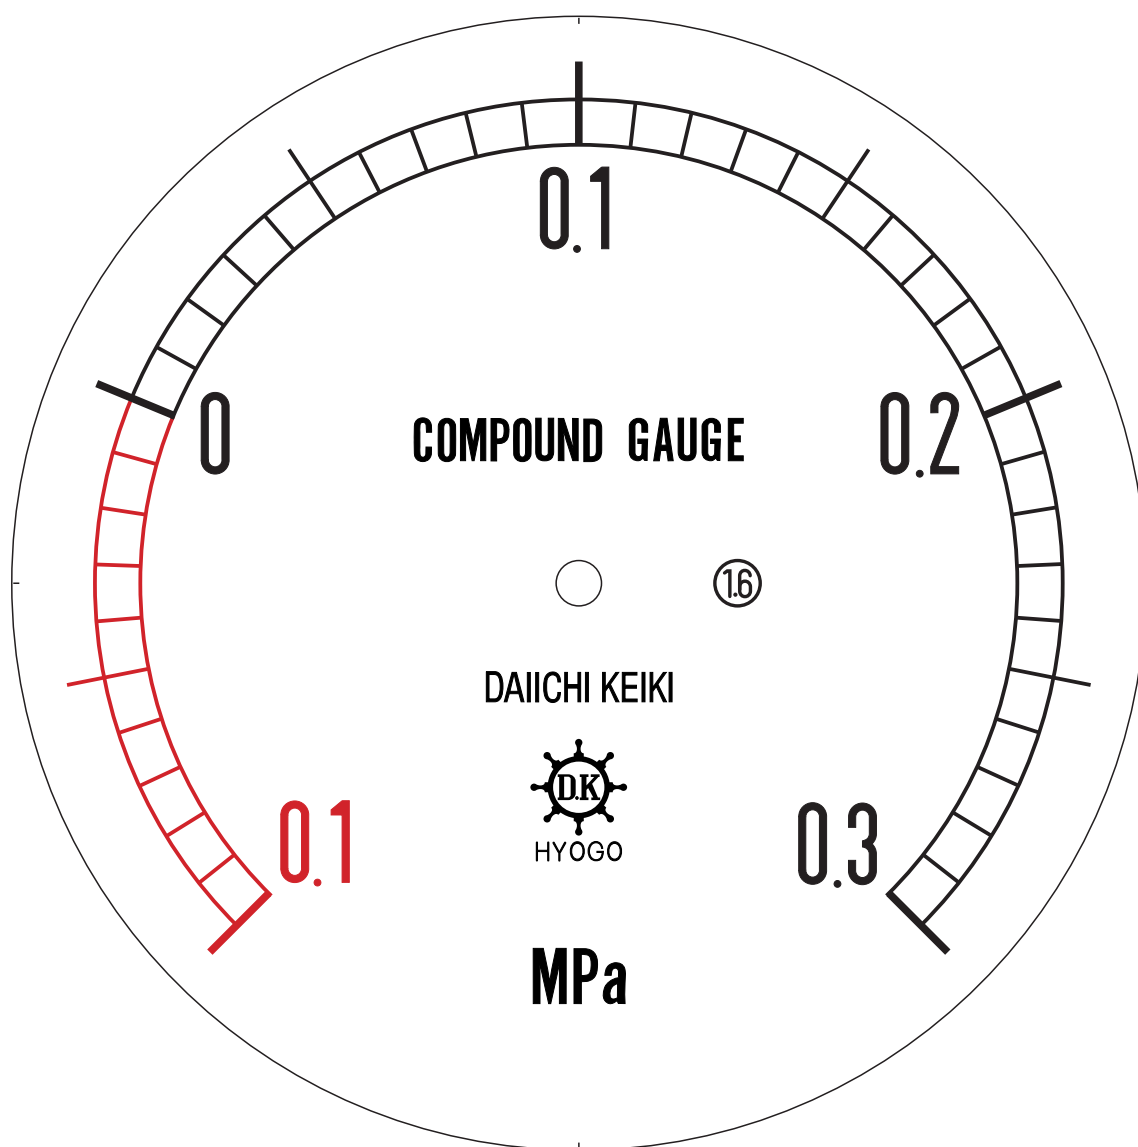

■ 圧力計文字板

精度等級	大きさ	圧力範囲	目盛数
1.6級品	150φ	-0.1~0.3MPa	40

■このページをA4用紙に印刷していただきますと文字板が原寸で出力されます。
※印刷設定「用紙に合わせてページを縮小」のチェックを外してからご出力ください。

株式会社 第一計器製作所

<http://www.daiichikeiki.co.jp>