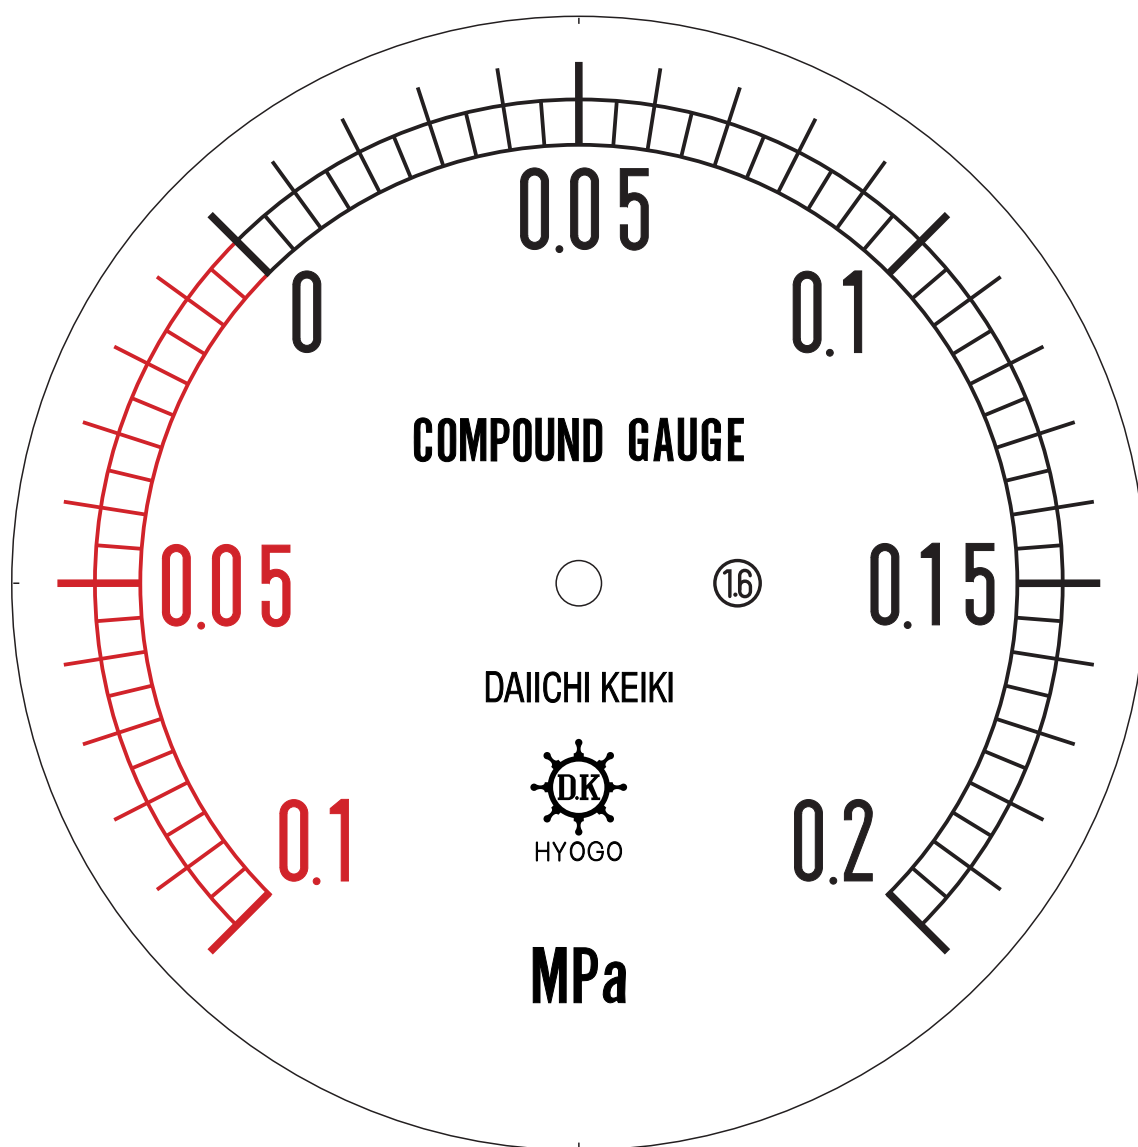

# ■ 圧力計文字板

精度等級	大きさ	圧力範囲	目盛数
1.6級品	150φ	-0.1~0.2MPa	60

■このページをA4用紙に印刷していただきますと文字板が原寸で出力されます。  
※印刷設定「用紙に合わせてページを縮小」のチェックを外してからご出力ください。

株式会社 第一計器製作所

<http://www.daiichikeiki.co.jp>