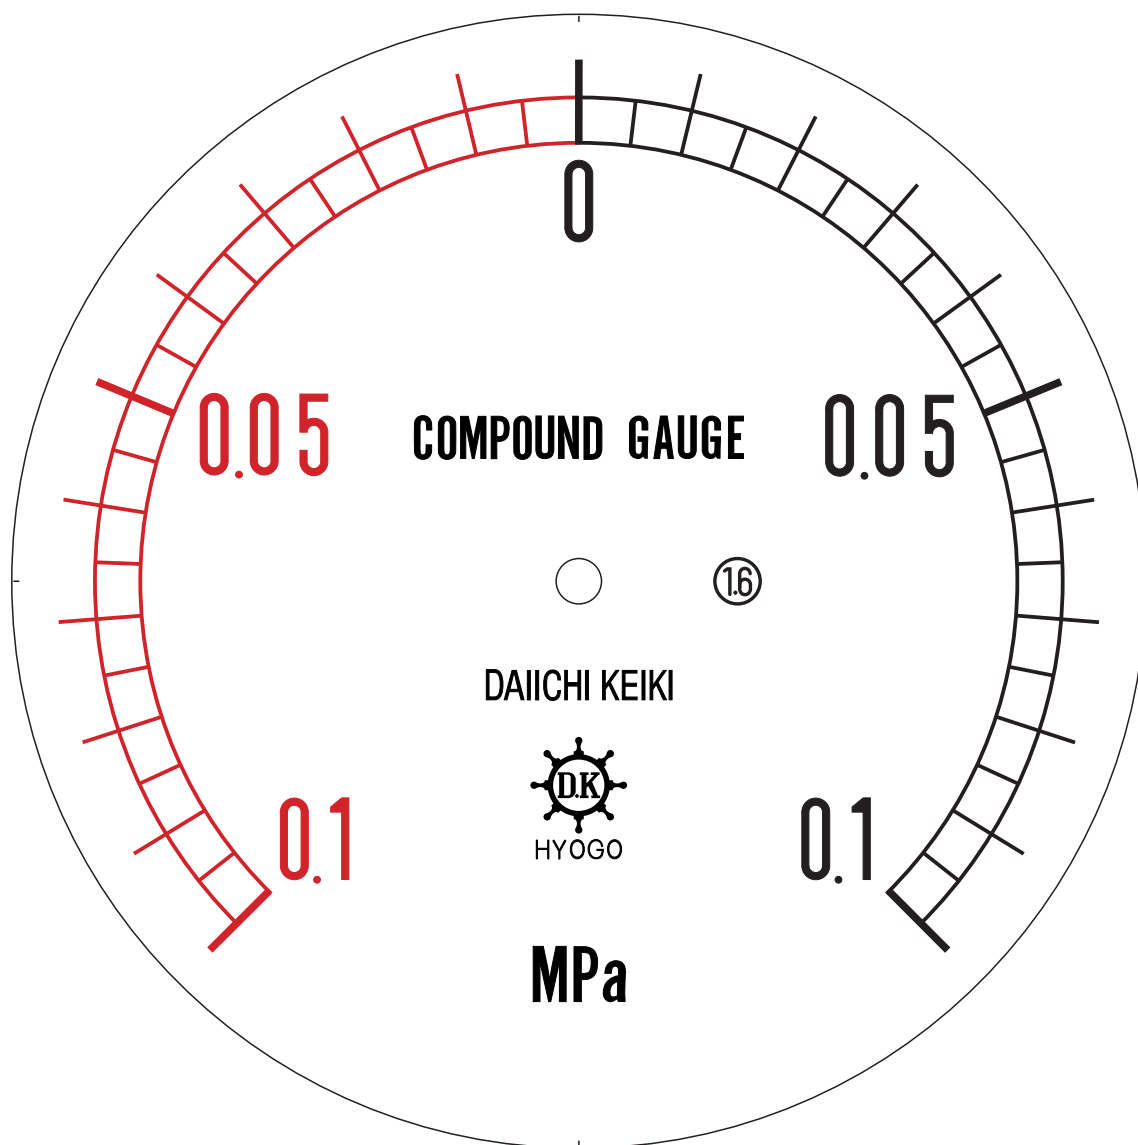

# ■ 圧力計文字板

精度等級	大きさ	圧力範囲	目盛数
1.6級品	150φ	-0.1~0.1MPa	40

■このページをA4用紙に印刷していただきますと文字板が原寸で出力されます。  
※印刷設定「用紙に合わせてページを縮小」のチェックを外してからご出力ください。

株式会社 第一計器製作所

<http://www.daiichikeiki.co.jp>