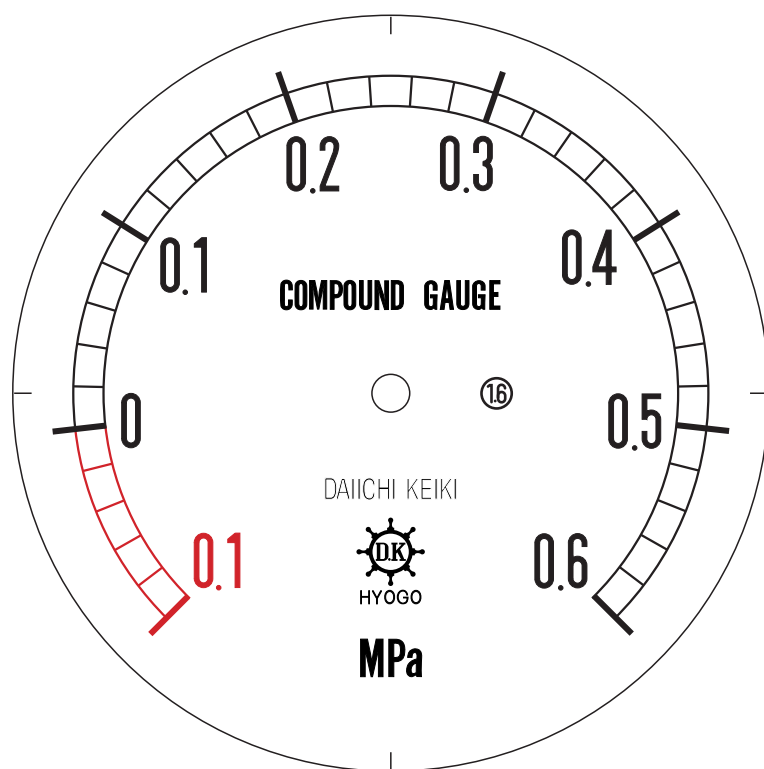

■ 圧力計文字板

精度等級	大きさ	圧力範囲	目盛数
1.6級品	100 φ	-0.1~0.6MPa	35

■このページをA4用紙に印刷していただきますと文字板が原寸で出力されます。
※印刷設定「用紙に合わせてページを縮小」のチェックを外してからご出力ください。

株式会社 第一計器製作所

<http://www.daiichikeiki.co.jp>