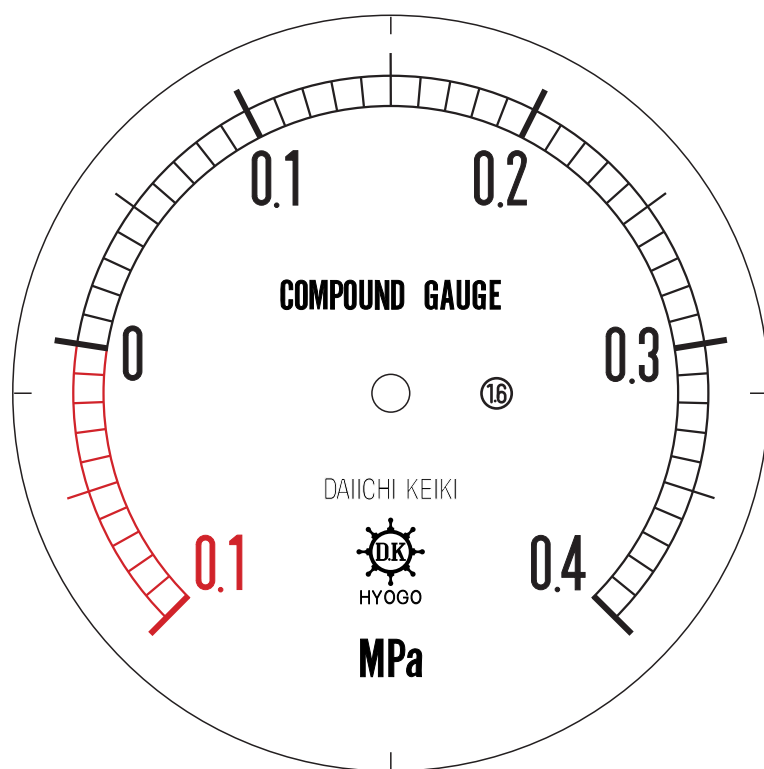

# ■ 圧力計文字板

精度等級	大きさ	圧力範囲	目盛数
1.6級品	100 φ	-0.1~0.4MPa	50

■このページをA4用紙に印刷していただきますと文字板が原寸で出力されます。  
※印刷設定「用紙に合わせてページを縮小」のチェックを外してからご出力ください。

株式会社 第一計器製作所

<http://www.daiichikeiki.co.jp>