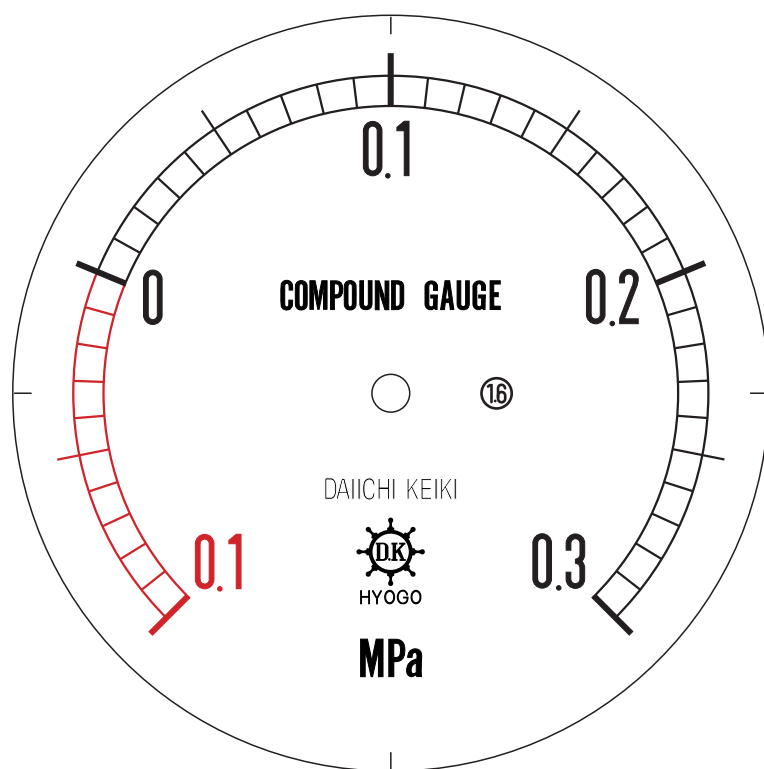

■ 圧力計文字板

精度等級	大きさ	圧力範囲	目盛数
1.6級品	100 φ	-0.1~0.3MPa	40

■ このページをA4用紙に印刷していただきますと文字板が原寸で出力されます。
※印刷設定「用紙に合わせてページを縮小」のチェックを外してからご出力ください。

株式会社 第一計器製作所

<http://www.daiichikeiki.co.jp>