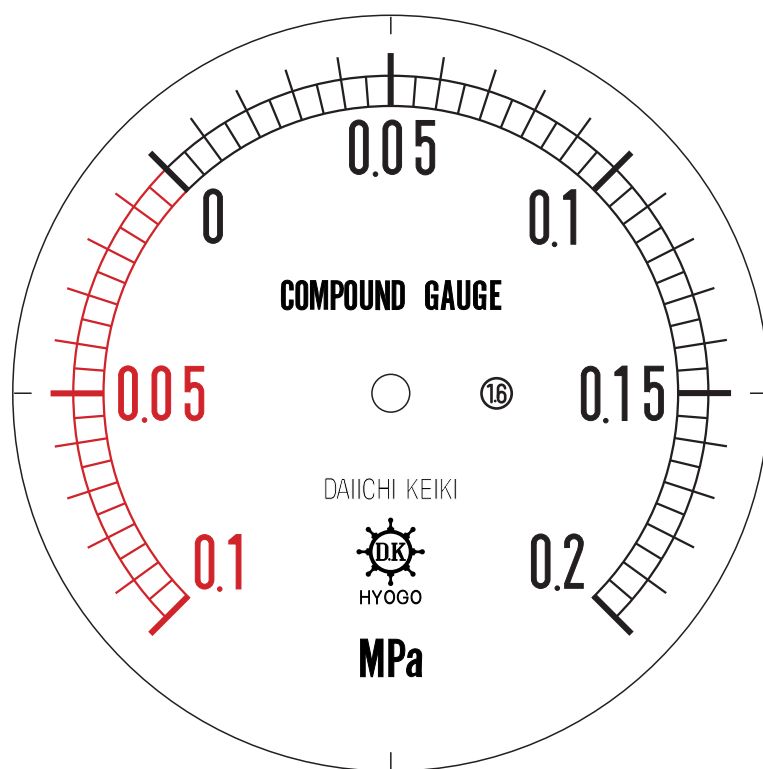

■ 圧力計文字板

精度等級	大きさ	圧力範囲	目盛数
1.6級品	100 φ	-0.1~0.2MPa	60

■このページをA4用紙に印刷していただきますと文字板が原寸で出力されます。
※印刷設定「用紙に合わせてページを縮小」のチェックを外してからご出力ください。

株式会社 第一計器製作所

<http://www.daiichikeiki.co.jp>