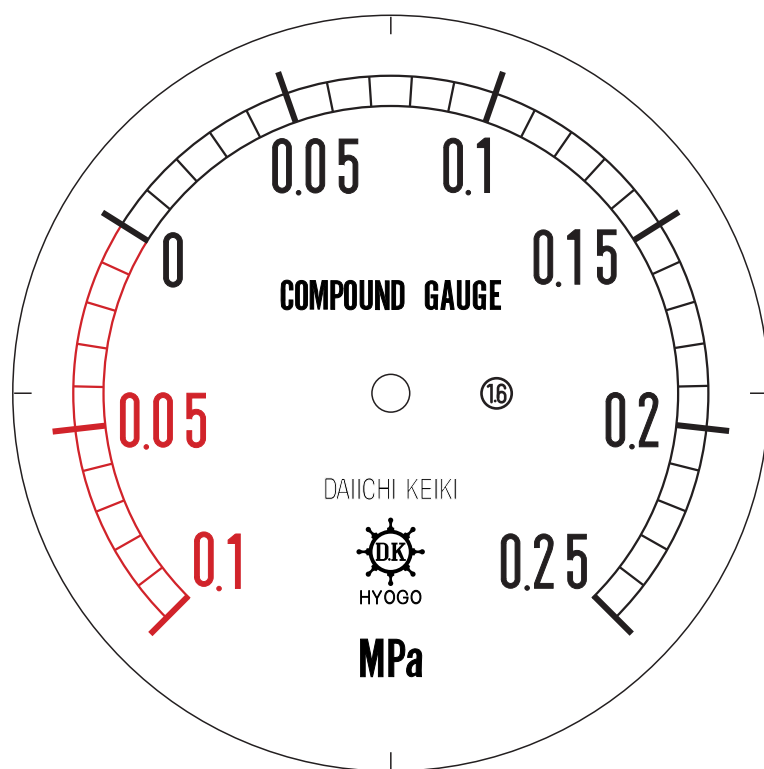

# ■ 圧力計文字板

精度等級	大きさ	圧力範囲	目盛数
1.6級品	100 φ	-0.1~0.25MPa	35

■このページをA4用紙に印刷していただきますと文字板が原寸で出力されます。  
※印刷設定「用紙に合わせてページを縮小」のチェックを外してからご出力ください。

株式会社 第一計器製作所

<http://www.daiichikeiki.co.jp>