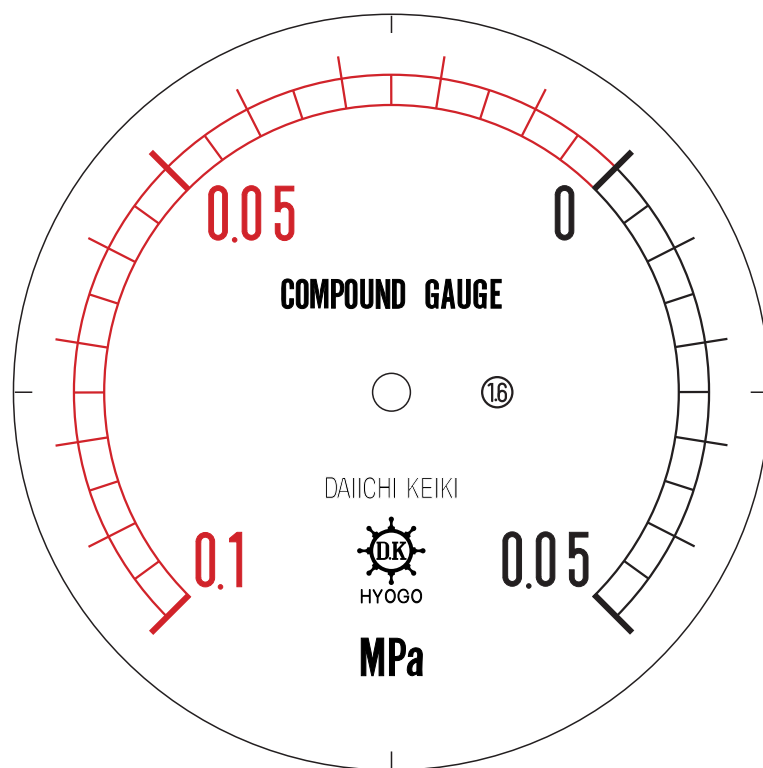

■ 圧力計文字板

精度等級	大きさ	圧力範囲	目盛数
1.6級品	100 φ	-0.1~0.05MPa	30

■このページをA4用紙に印刷していただきますと文字板が原寸で出力されます。
※印刷設定「用紙に合わせてページを縮小」のチェックを外してからご出力ください。

株式会社 第一計器製作所

<http://www.daiichikeiki.co.jp>