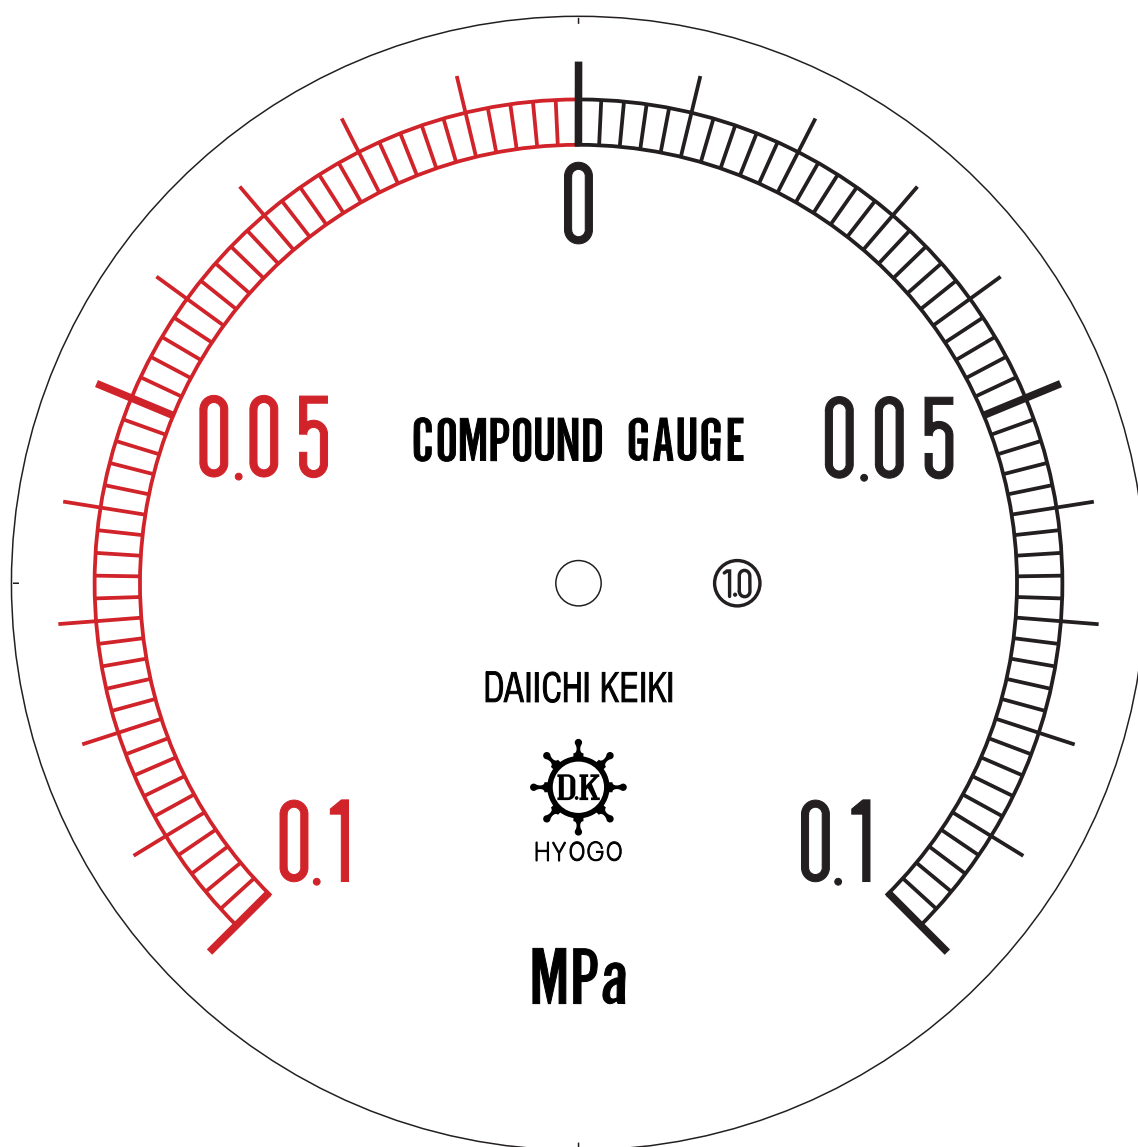

■ 圧力計文字板

精度等級	大きさ	圧力範囲	目盛数
1.0級品	150 φ	-0.1~0.1MPa	100

■このページをA4用紙に印刷していただきますと文字板が原寸で出力されます。
※印刷設定「用紙に合わせてページを縮小」のチェックを外してからご出力ください。

株式会社 第一計器製作所

<http://www.daiichikeiki.co.jp>