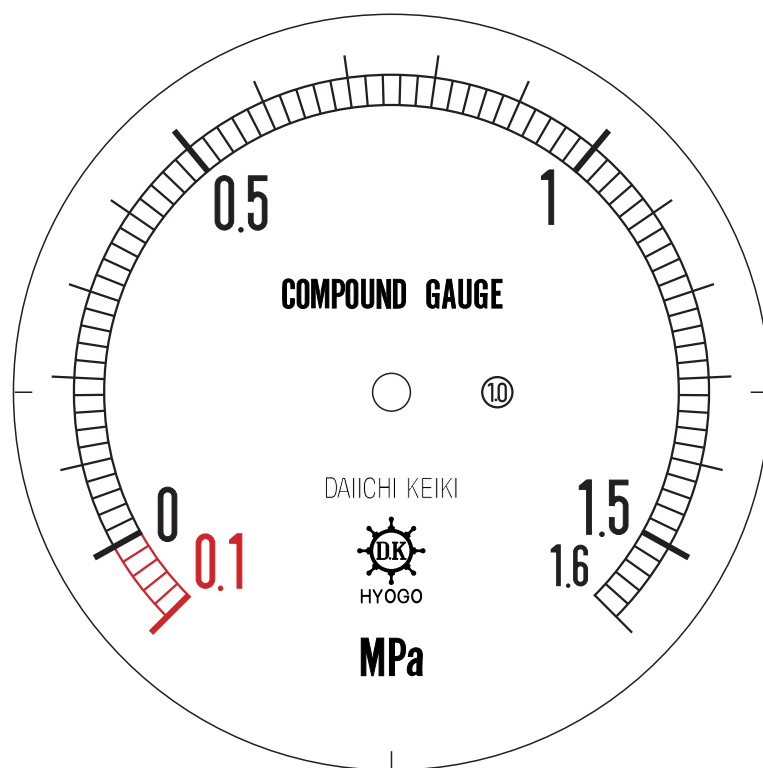

■ 圧力計文字板

| 精度等級 | 大きさ | 圧力範囲 | 目盛数 |
|-------|-------|-------------|-----|
| 1.0級品 | 100 φ | -0.1~1.6MPa | 85 |

■このページをA4用紙に印刷していただきますと文字板が原寸で出力されます。
※印刷設定「用紙に合わせてページを縮小」のチェックを外してからご出力ください。

株式会社 第一計器製作所

<http://www.daiichikeiki.co.jp>