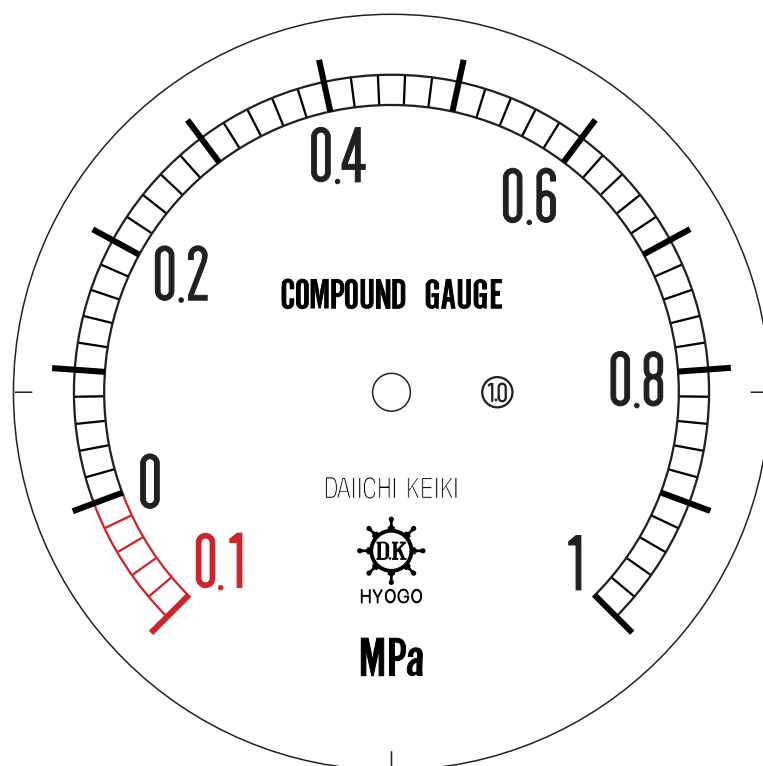

■ 圧力計文字板

精度等級	大きさ	圧力範囲	目盛数
1.0級品	100 φ	-0.1~1 MPa	55

■ このページをA4用紙に印刷していただきますと文字板が原寸で出力されます。
※印刷設定「用紙に合わせてページを縮小」のチェックを外してからご出力ください。

株式会社 第一計器製作所

<http://www.daiichikeiki.co.jp>