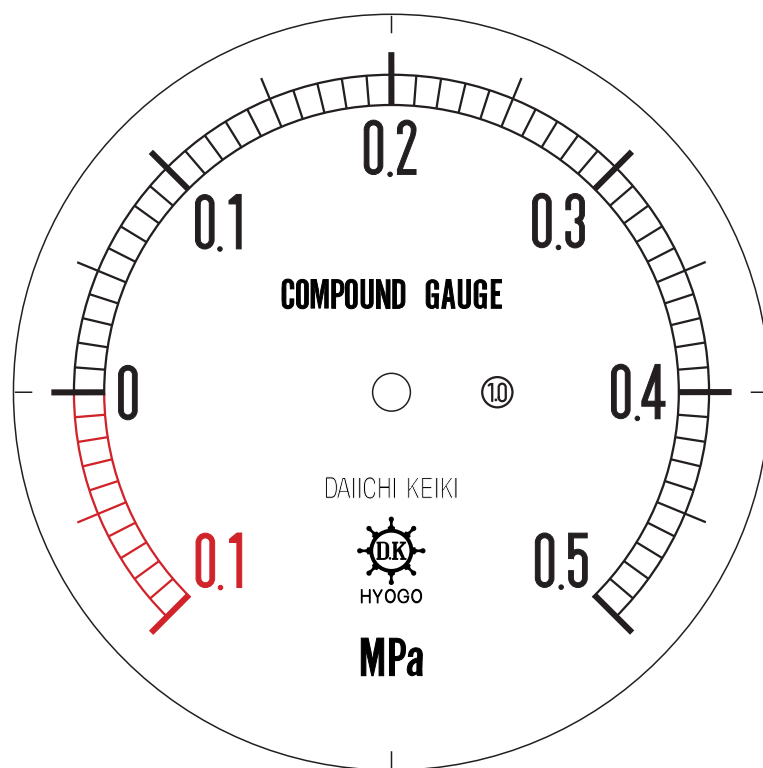

# ■ 圧力計文字板

精度等級	大きさ	圧力範囲	目盛数
1.0級品	100 φ	-0.1~0.5 MPa	60

■ このページをA4用紙に印刷していただきますと文字板が原寸で出力されます。  
※印刷設定「用紙に合わせてページを縮小」のチェックを外してからご出力ください。

株式会社 第一計器製作所

<http://www.daiichikeiki.co.jp>