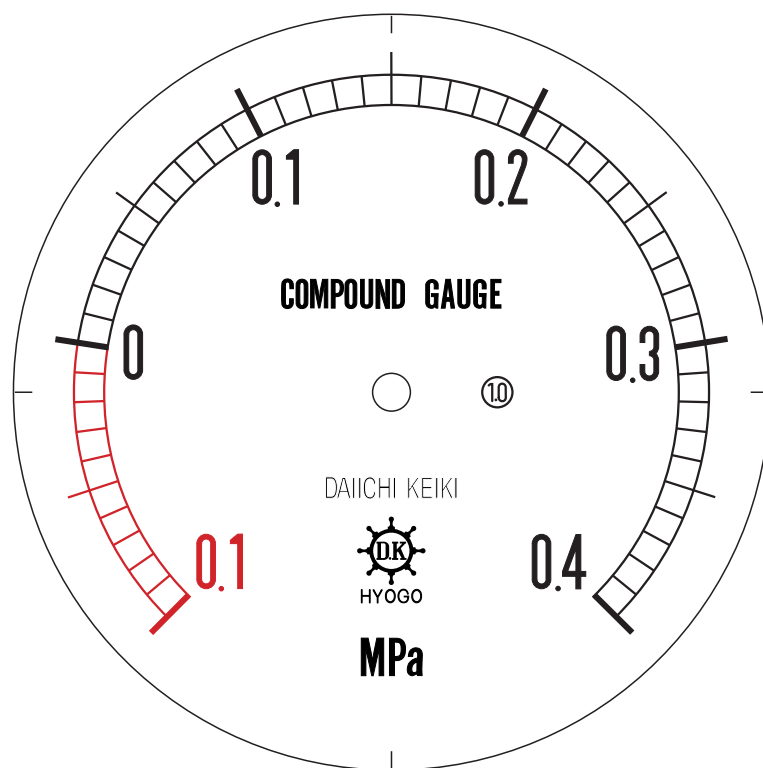

# ■ 圧力計文字板

精度等級	大きさ	圧力範囲	目盛数
1.0級品	100 φ	-0.1~0.4 MPa	50

■ このページをA4用紙に印刷していただきますと文字板が原寸で出力されます。  
※印刷設定「用紙に合わせてページを縮小」のチェックを外してからご出力ください。

株式会社 第一計器製作所

<http://www.daiichikeiki.co.jp>