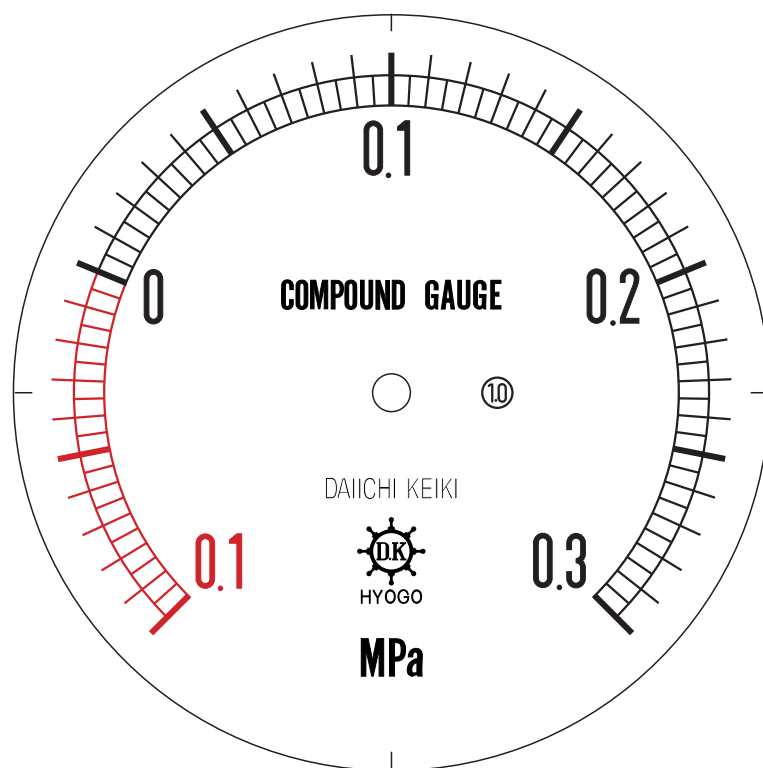

■ 圧力計文字板

精度等級	大きさ	圧力範囲	目盛数
1.0級品	100 φ	-0.1~0.3MPa	80

■ このページをA4用紙に印刷していただきますと文字板が原寸で出力されます。
※印刷設定「用紙に合わせてページを縮小」のチェックを外してからご出力ください。

株式会社 第一計器製作所

<http://www.daiichikeiki.co.jp>