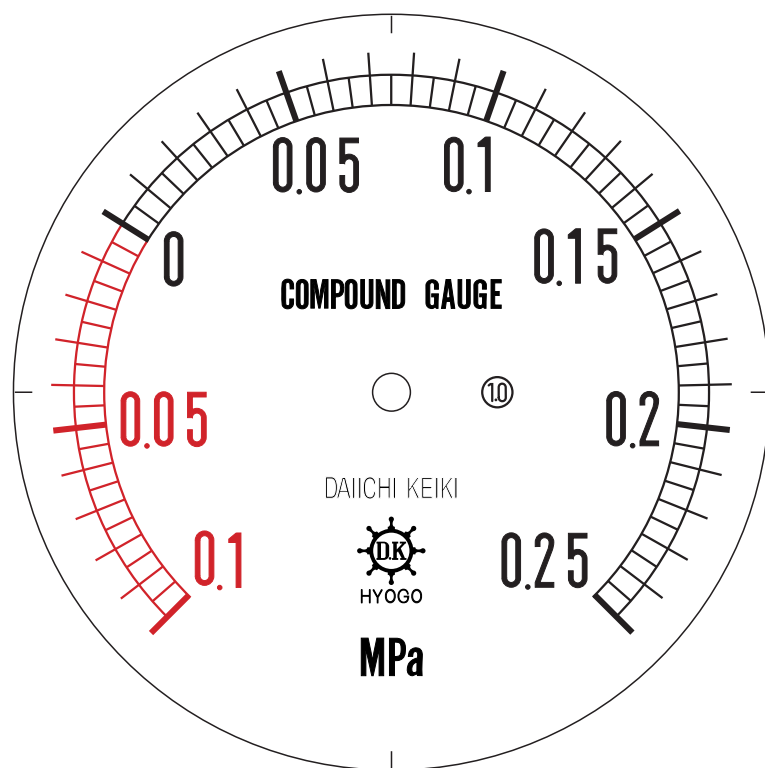

# ■ 圧力計文字板

精度等級	大きさ	圧力範囲	目盛数
1.0級品	100 φ	-0.1~0.25MPa	70

■ このページをA4用紙に印刷していただきますと文字板が原寸で出力されます。  
※印刷設定「用紙に合わせてページを縮小」のチェックを外してからご出力ください。

株式会社 第一計器製作所

<http://www.daiichikeiki.co.jp>