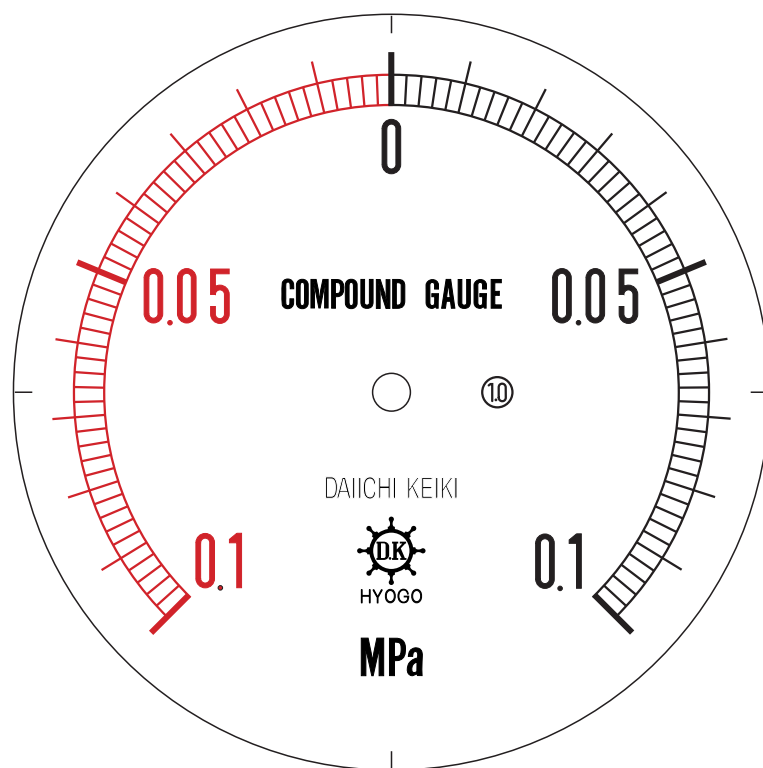

■ 圧力計文字板

精度等級	大きさ	圧力範囲	目盛数
1.0級品	100 φ	-0.1~0.1MPa	100

■ このページをA4用紙に印刷していただきますと文字板が原寸で出力されます。
※印刷設定「用紙に合わせてページを縮小」のチェックを外してからご出力ください。

株式会社 第一計器製作所

<http://www.daiichikeiki.co.jp>