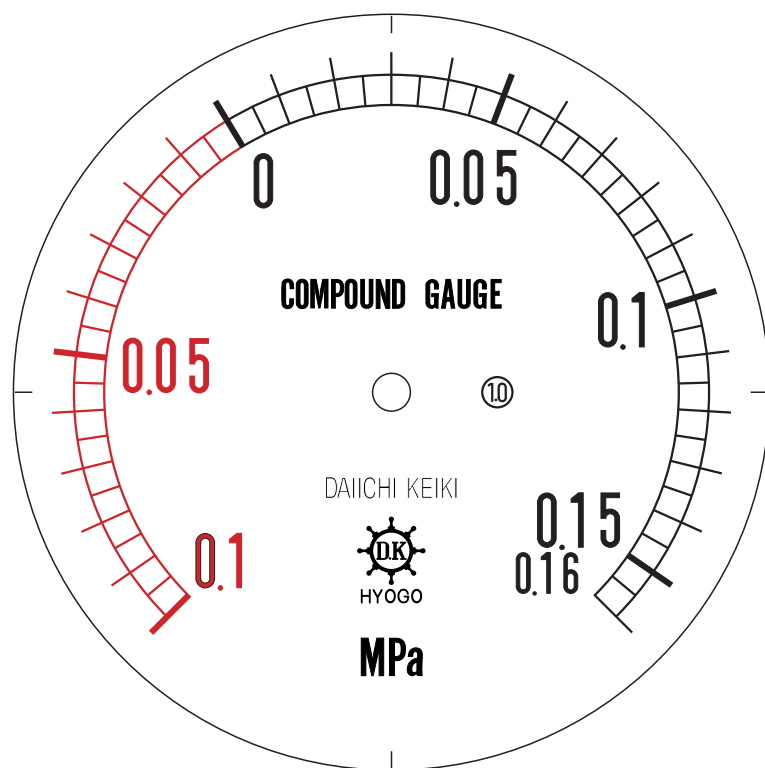

# ■ 圧力計文字板

精度等級	大きさ	圧力範囲	目盛数
1.0級品	100 φ	-0.1~0.16MPa	52

■このページをA4用紙に印刷していただきますと文字板が原寸で出力されます。  
※印刷設定「用紙に合わせてページを縮小」のチェックを外してからご出力ください。

株式会社 第一計器製作所

<http://www.daiichikeiki.co.jp>