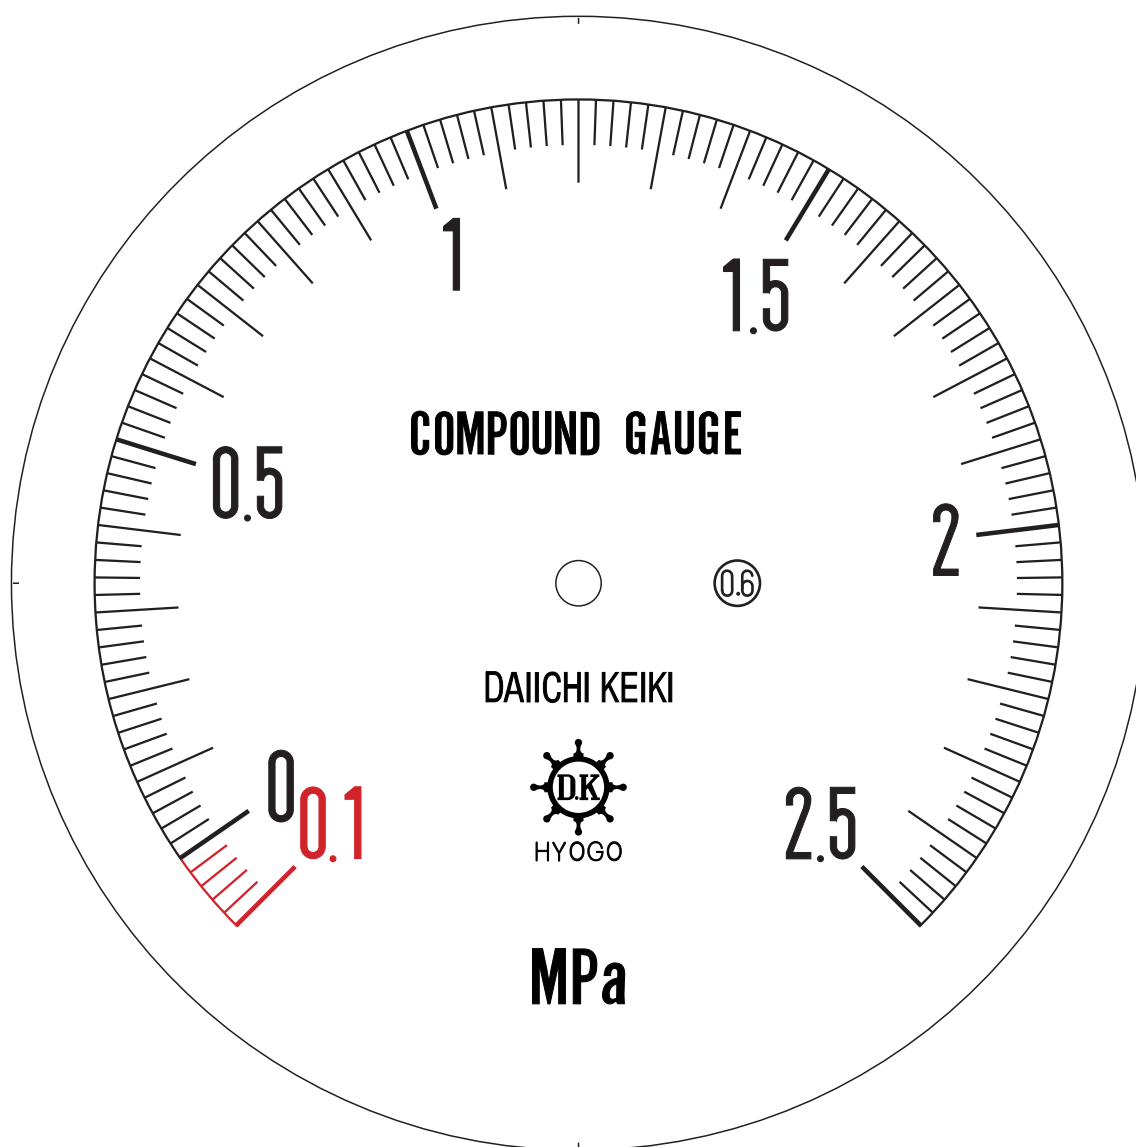

■ 圧力計文字板

精度等級	大きさ	圧力範囲	目盛数
0.6級品	150 φ	-0.1~2.5MPa	130

■このページをA4用紙に印刷していただきますと文字板が原寸で出力されます。
※印刷設定「用紙に合わせてページを縮小」のチェックを外してからご出力ください。

株式会社 第一計器製作所

<http://www.daiichikeiki.co.jp>