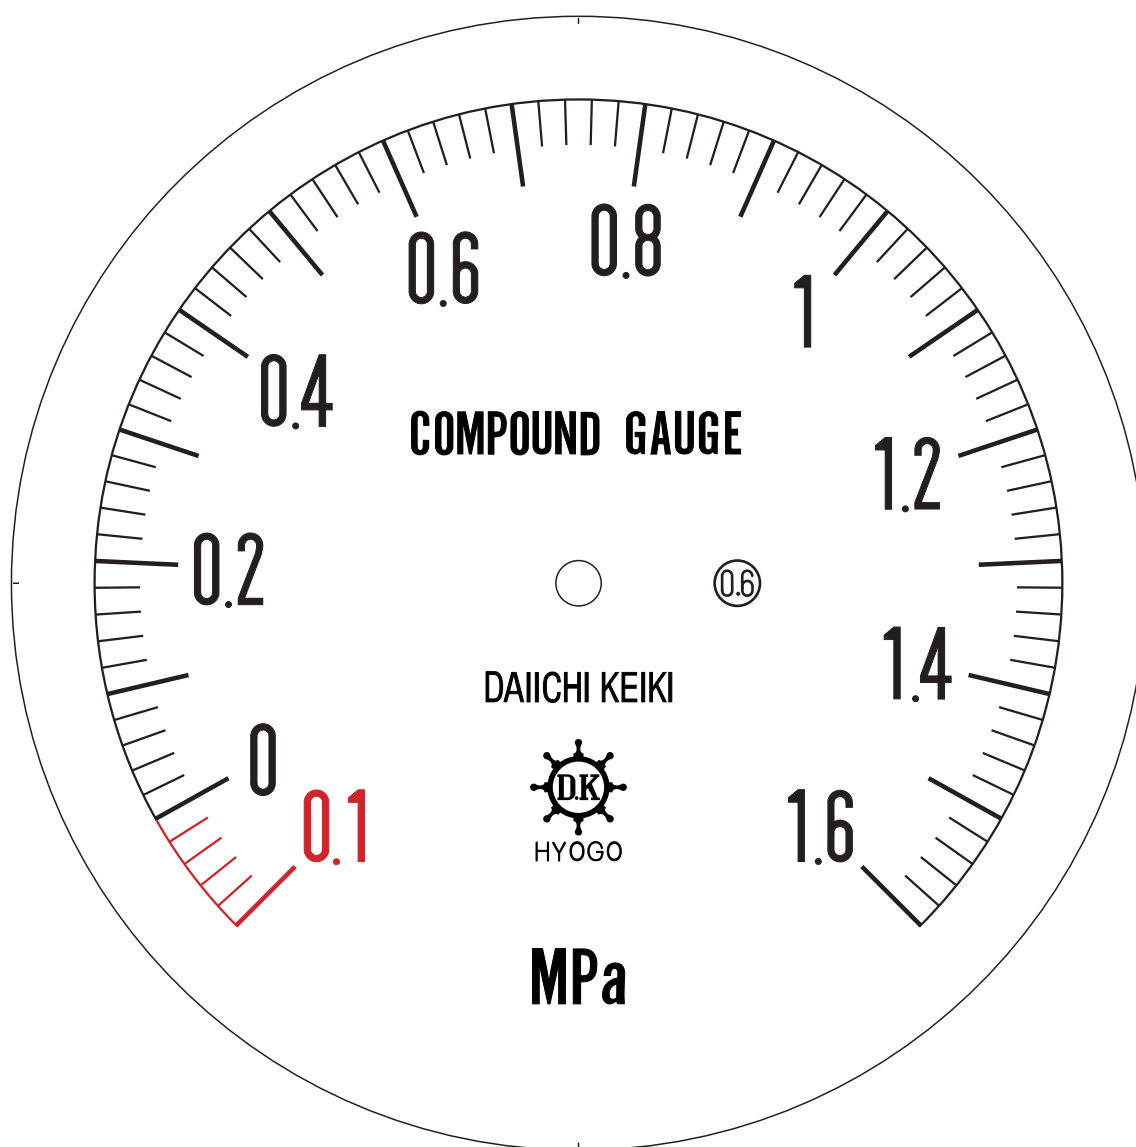

# ■ 圧力計文字板

精度等級	大きさ	圧力範囲	目盛数
0.6級品	150 φ	-0.1~1.6MPa	85

■このページをA4用紙に印刷していただきますと文字板が原寸で出力されます。  
※印刷設定「用紙に合わせてページを縮小」のチェックを外してからご出力ください。

株式会社 第一計器製作所

<http://www.daiichikeiki.co.jp>