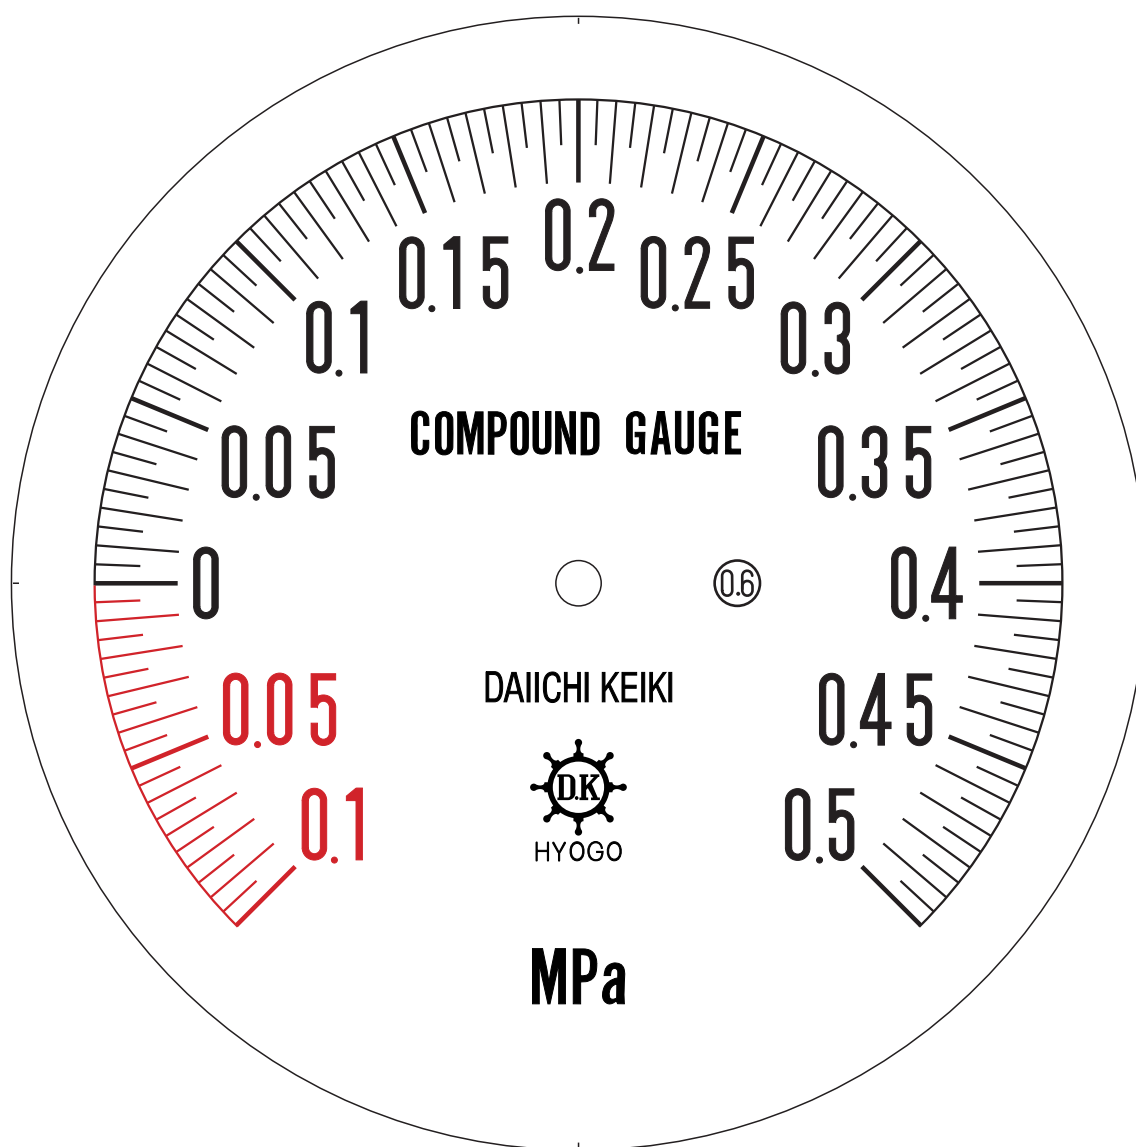

# ■ 圧力計文字板

精度等級	大きさ	圧力範囲	目盛数
0.6級品	150φ	-0.1~0.5MPa	120

■このページをA4用紙に印刷していただきますと文字板が原寸で出力されます。  
※印刷設定「用紙に合わせてページを縮小」のチェックを外してからご出力ください。

株式会社 第一計器製作所

<http://www.daiichikeiki.co.jp>