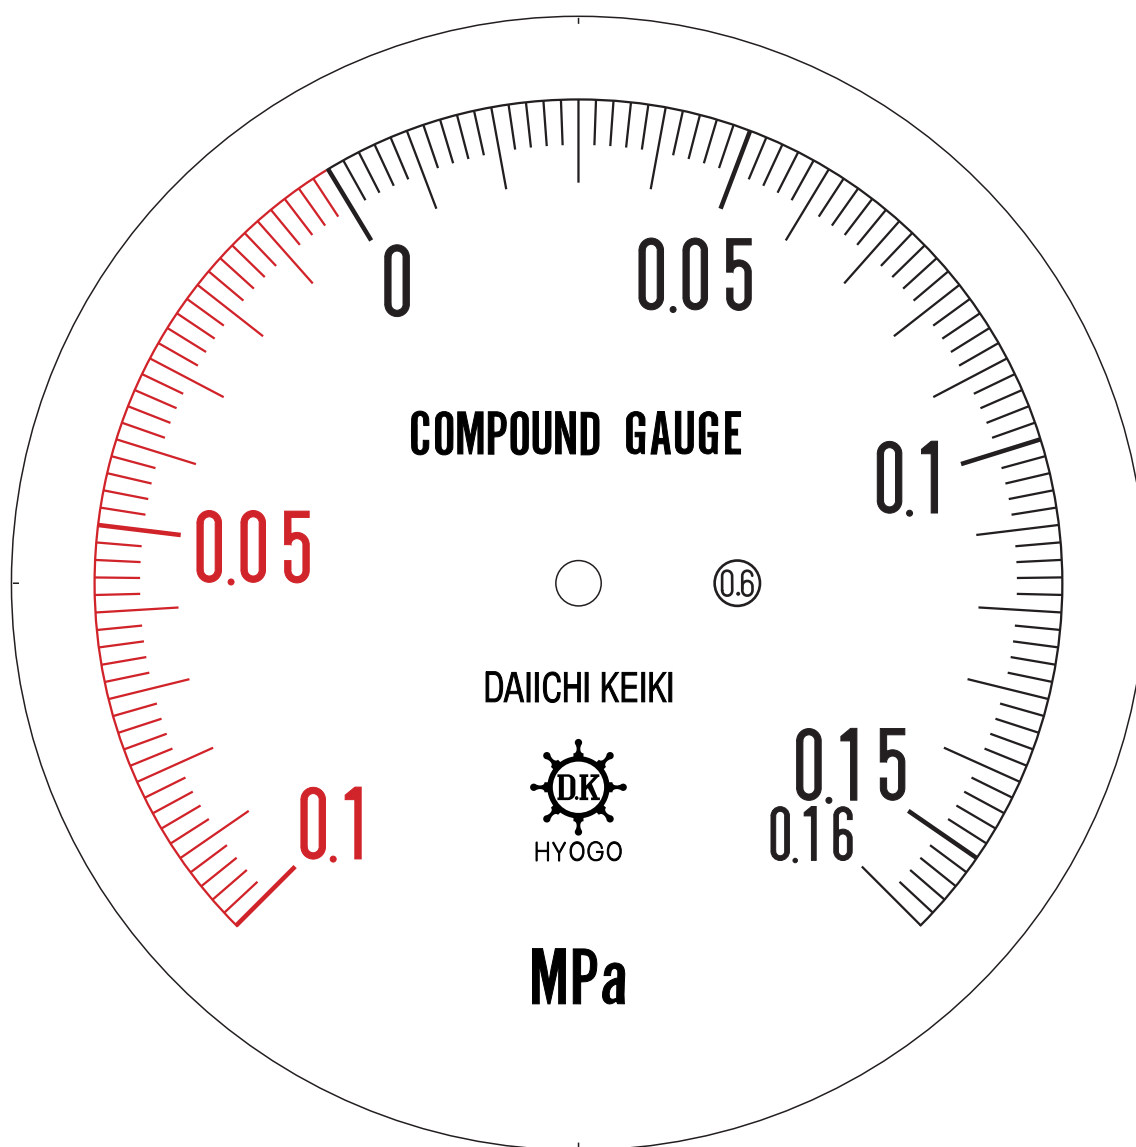

■ 圧力計文字板

精度等級	大きさ	圧力範囲	目盛数
0.6級品	150φ	-0.1~0.16MPa	130

■このページをA4用紙に印刷していただきますと文字板が原寸で出力されます。
※印刷設定「用紙に合わせてページを縮小」のチェックを外してからご出力ください。

株式会社 第一計器製作所

<http://www.daiichikeiki.co.jp>