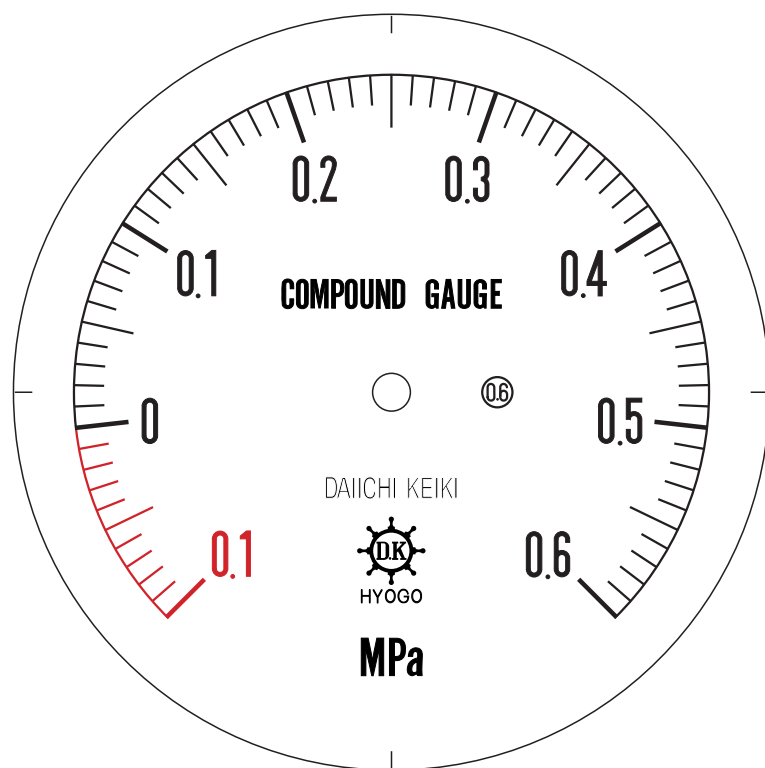

■ 圧力計文字板

精度等級	大きさ	圧力範囲	目盛数
0.6級品	100 φ	-0.1~0.6MPa	70

■このページをA4用紙に印刷していただきますと文字板が原寸で出力されます。
※印刷設定「用紙に合わせてページを縮小」のチェックを外してからご出力ください。

株式会社 第一計器製作所

<http://www.daiichikeiki.co.jp>