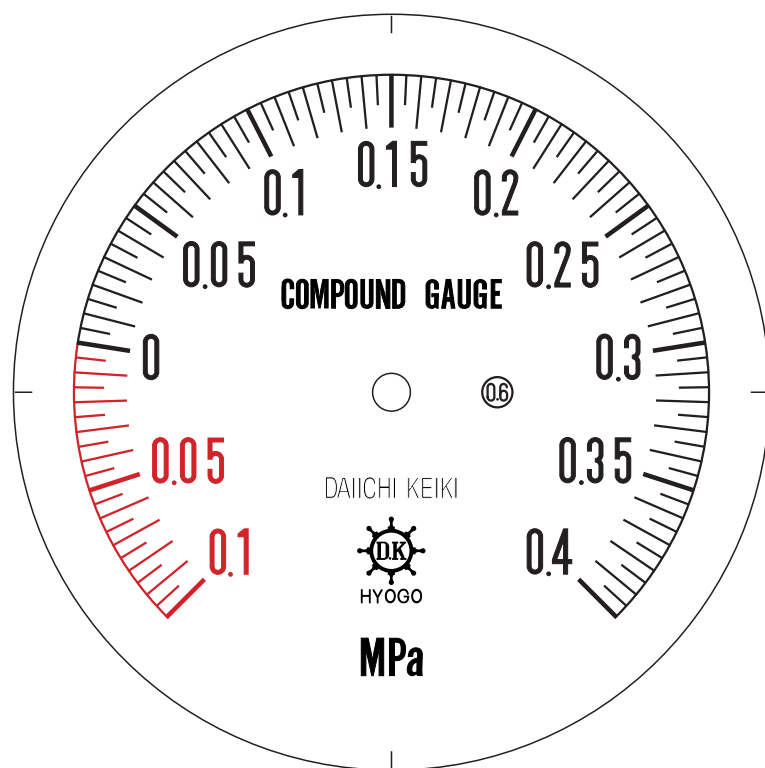

■ 圧力計文字板

精度等級	大きさ	圧力範囲	目盛数
0.6級品	100 φ	-0.1~0.4MPa	100

■このページをA4用紙に印刷していただきますと文字板が原寸で出力されます。
※印刷設定「用紙に合わせてページを縮小」のチェックを外してからご出力ください。

株式会社 第一計器製作所

<http://www.daiichikeiki.co.jp>