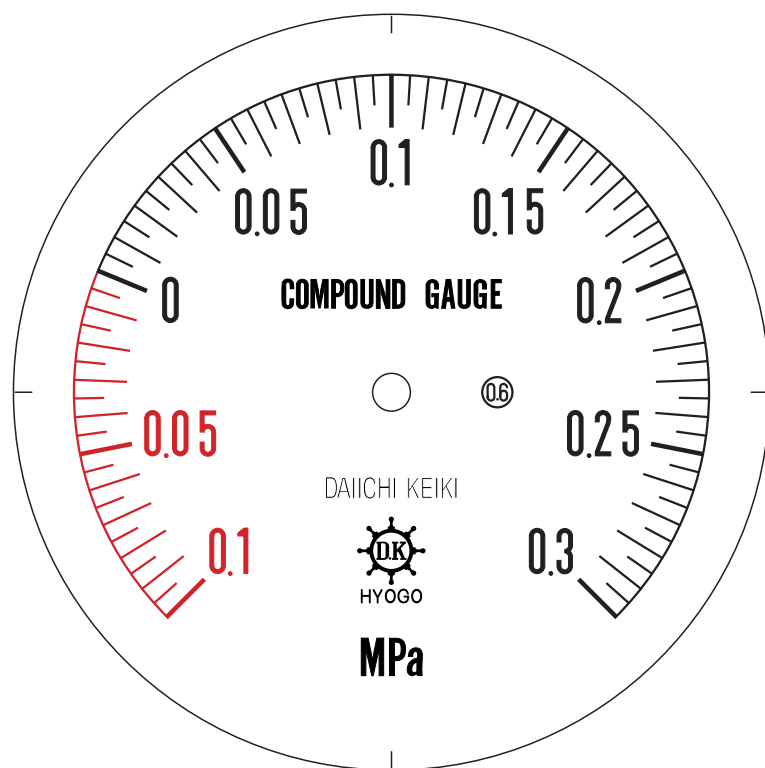

■ 圧力計文字板

精度等級	大きさ	圧力範囲	目盛数
0.6級品	100 φ	-0.1~0.3MPa	80

■このページをA4用紙に印刷していただきますと文字板が原寸で出力されます。
※印刷設定「用紙に合わせてページを縮小」のチェックを外してからご出力ください。

株式会社 第一計器製作所

<http://www.daiichikeiki.co.jp>