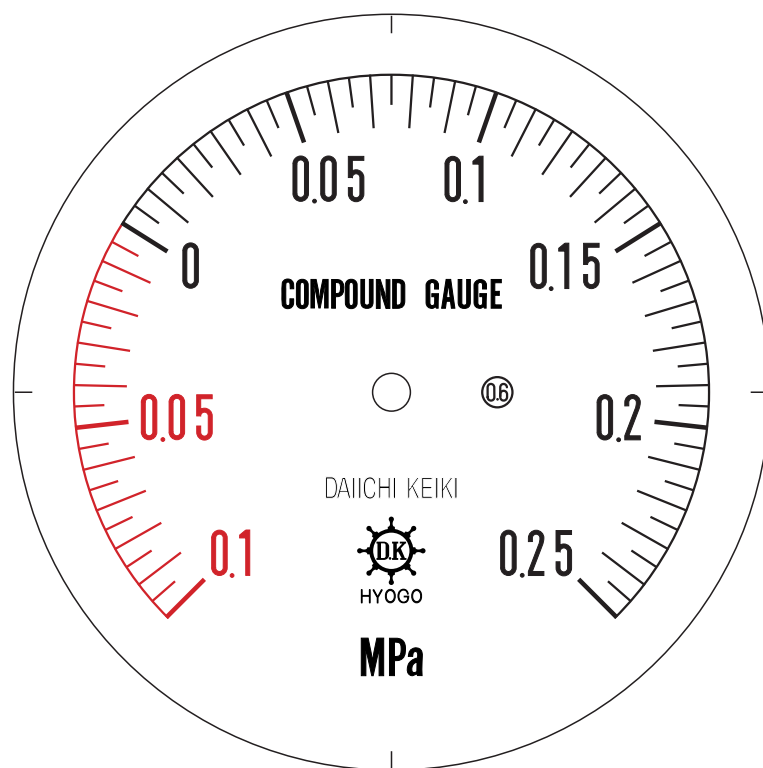

■ 圧力計文字板

精度等級	大きさ	圧力範囲	目盛数
0.6級品	100 φ	-0.1~0.25MPa	70

■このページをA4用紙に印刷していただきますと文字板が原寸で出力されます。
※印刷設定「用紙に合わせてページを縮小」のチェックを外してからご出力ください。

株式会社 第一計器製作所

<http://www.daiichikeiki.co.jp>