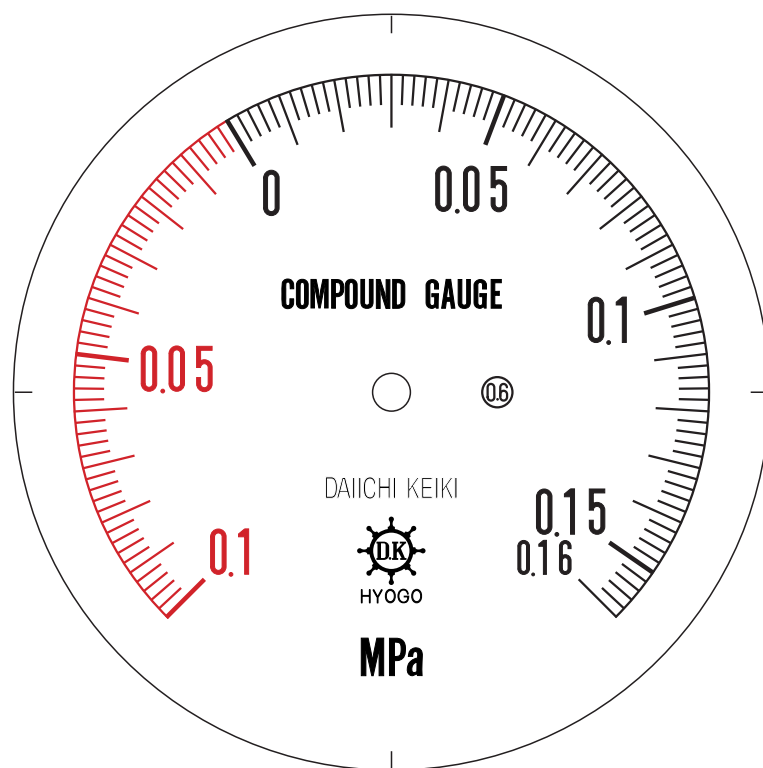

# ■ 圧力計文字板

精度等級	大きさ	圧力範囲	目盛数
0.6級品	100 φ	-0.1~0.16MPa	130

■このページをA4用紙に印刷していただきますと文字板が原寸で出力されます。  
※印刷設定「用紙に合わせてページを縮小」のチェックを外してからご出力ください。

株式会社 第一計器製作所

<http://www.daiichikeiki.co.jp>